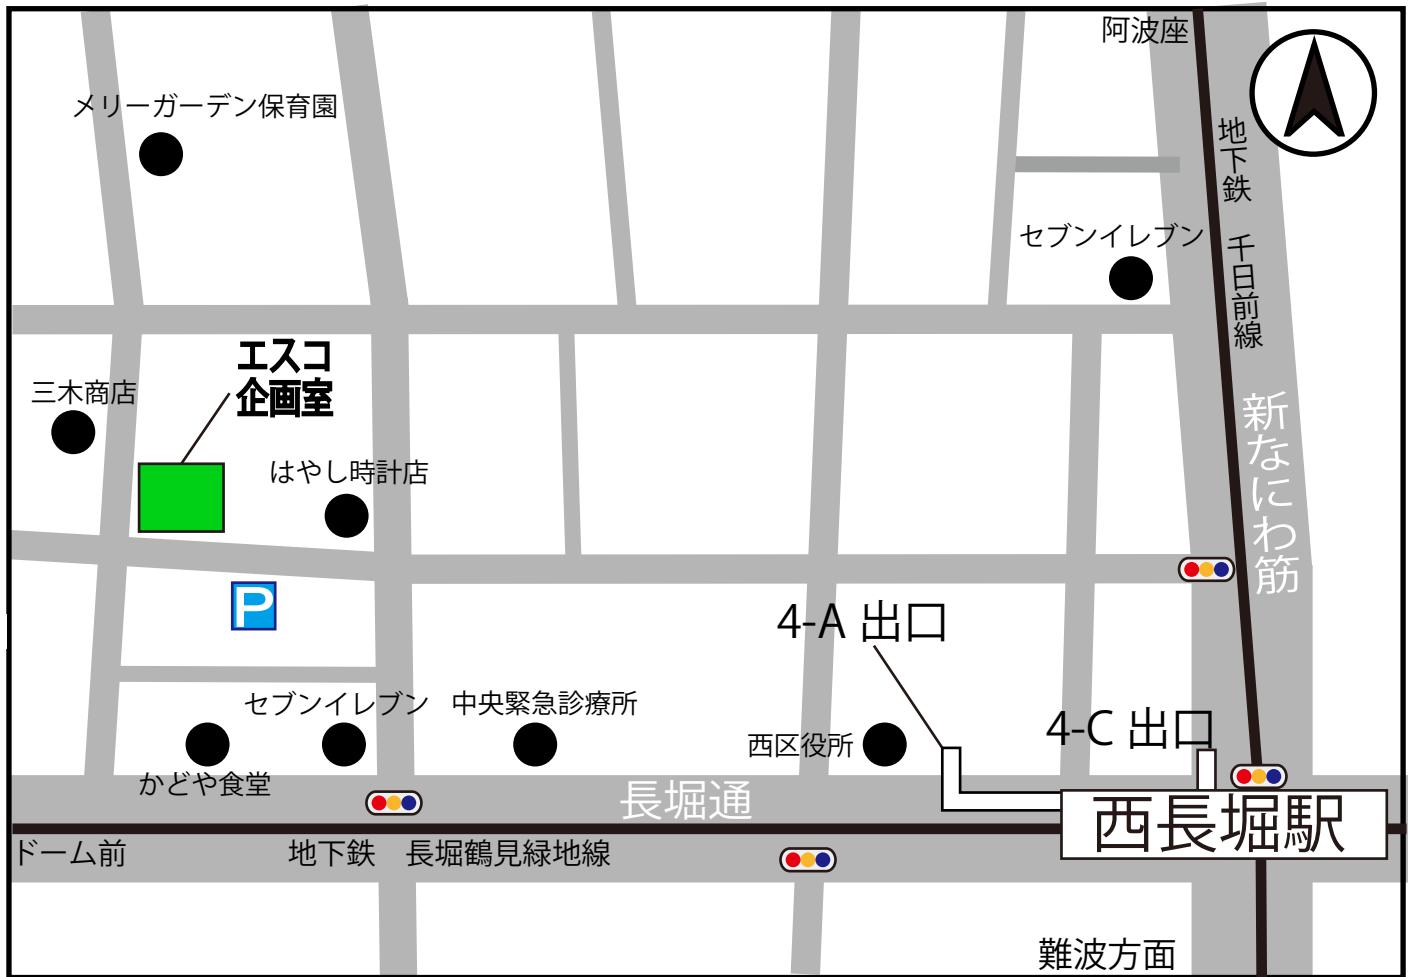

エスコ企画室 地図

【ご案内】 地下鉄の千日前線・長堀鶴見緑地線「西長堀駅」
4-A・4-C 出口より約5分です。
お車でお越しの場合はご相談ください。
お近くにコインパーキングもございます。

【住所】 〒550-0013
大阪府大阪市
西区新町 4-14-12

【連絡先】 TEL：06-6532-6484
FAX：06-6532-6581

お気をつけてお越しく下さい。