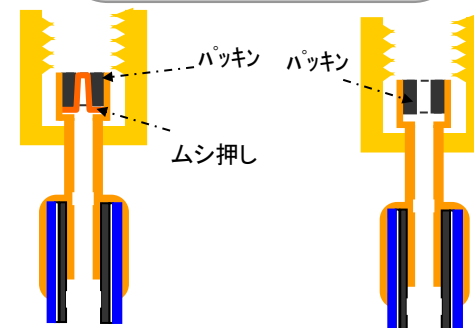

## EA104BK、BK-1~3 チャージホース

○ R12/R22/R502用

	長さ	ネジサイズ	色
EA104BK		150cm3本セット	
EA104BK-1	150cm	UNF7/16-20 (1/4")	赤
EA104BK-2	150cm	UNF7/16-20 (1/4")	青
EA104BK-3	150cm	UNF7/16-20 (1/4")	黄

- 使用圧力: 3.45MPa
- 破壊圧: 14MPa
- ホースサイズ: 内径: 約6mm、外径: 約14.5mm

R12, R22, R502用

チャージホース断面  
 ホースの接続口は片方側にムシ押しが入っています。  
 バルブコアを内蔵したサービスポートにねじ込んでください。  
 ムシ押しのない方はバルブコアを内蔵しないサービスポート  
 にねじ込みます。