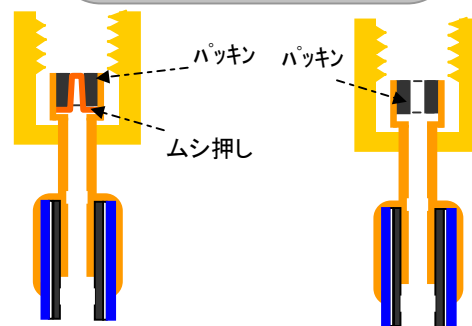

## EA104EB-5~-20 チャージホース

○ R12/R22/R502用

	長さ	ネジサイズ	色
EA104EB-5	5m	UNF7/16-20 (1/4")	黒
EA104EB-10	10m	UNF7/16-20 (1/4")	黒
EA104EB-20	20m	UNF7/16-20 (1/4")	黒

■ 使用圧力: 4.1MPa

■ 破壊圧: 14MPa

R12、R22、R502用

チャージホース断面  
ホースの接続口は片方側にムシ押しが入っています。  
バルブコアを内蔵したサービスポートにねじ込んでください。  
ムシ押しのない方はバルブコアを内蔵しないサービスポート  
にねじ込みます。