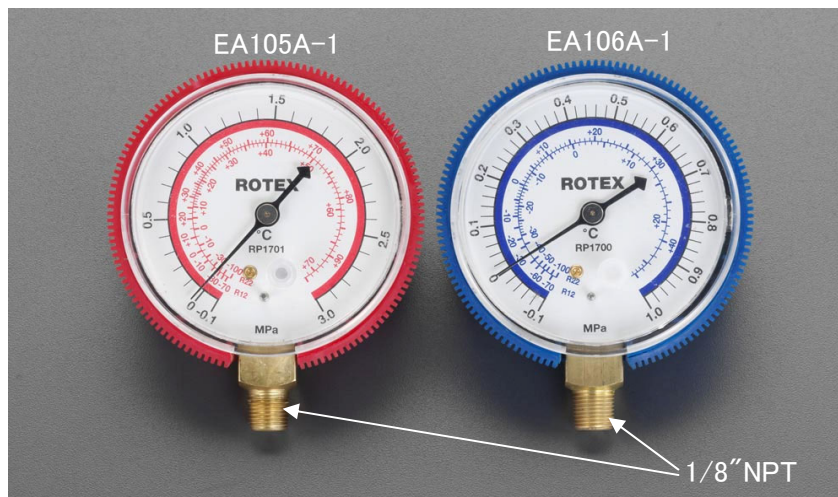

EA105A-1  
EA106A-1  
圧力計

<仕様>

品番	圧力範囲	色
EA105A-1	-0.1~3.0MPa(高圧側)	赤
EA106A-1	-0.1~1.0MPa(低圧側)	青

- 外径…φ68mm
- 取付ネジ…1/8" NPT
- 適用冷媒…R12、R22
- ゼロ調整ネジ付
- 衝撃防止カバー付

ゲージ裏側: 衝撃吸収カバー

ゼロ調整ネジ