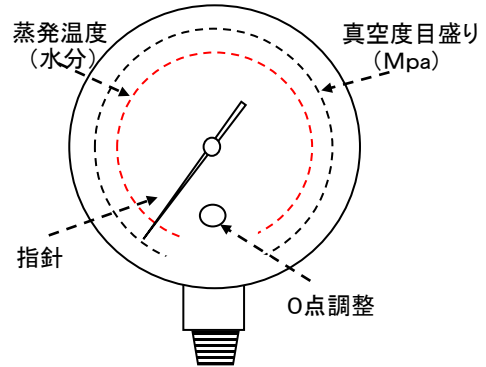

EA106B,106BG 真空計

EA106B 廃番

- エアコンシステム内の到達真空度を正確に知りたい時に使用します。
- 従来の連成計より細かく真空度を確認できます。

■仕様
カラー
圧力範囲
サイズ

イエロー
0~-0.1MPa
68mmφ

EA106BG 廃番

- オイル入りですので、震動に強いタイプです。

■仕様
カラー
圧力範囲
サイズ

イエロー
0~-0.1MPa
60mmφ

- * 連成計とは異なり真空度の計測用ですので、誤って圧力をかけたりしないでください。
- * 非常に精度が高いのでぶついたり落したりしないでください。