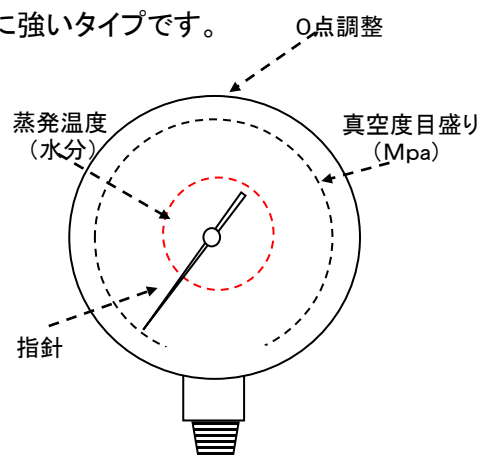

EA106B,106BG 真空計

EA106B 廃番

- エアコンシステム内の到達真空度を正確に知りたい時に使用します。
- 従来の連成計より細かく真空度を確認できます。

■仕様
カラー
圧力範囲
サイズ

イエロー
0~-0.1MPa
68mmφ

EA106BG 廃番

- オイル入りですので、震動に強いタイプです。

■仕様
カラー
圧力範囲
サイズ

イエロー
0~-0.1MPa
60mmφ

- * 連成計とは異なり真空度の計測用ですので、誤って圧力をかけたりしないでください。
- * 非常に精度が高いのでぶついたり落したりしないでください。