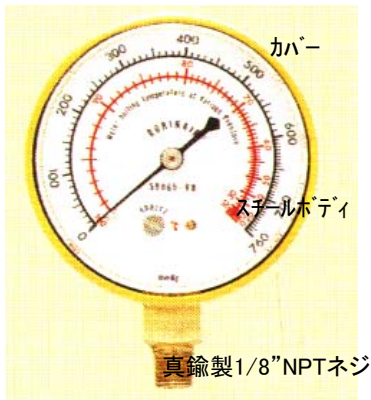

EA106B,106BG 真空計

EA106B 廃番

- エアコンシステム内の到達真空度を正確に知りたい時に使用します。
- 従来の連成計より細かく真空度を確認できます。

■仕様
カラー
圧力範囲
サイズ

イエロー
0~-0.1MPa
68mmφ

EA106BG 廃番

- オイル入りですので、震動に強いタイプです。

■仕様
カラー
圧力範囲
サイズ

イエロー
0~-0.1MPa
60mmφ

- * 連成計とは異なり真空度の計測用ですので、誤って圧力をかけたりしないでください。
- * 非常に精度が高いのでぶついたり落したりしないでください。