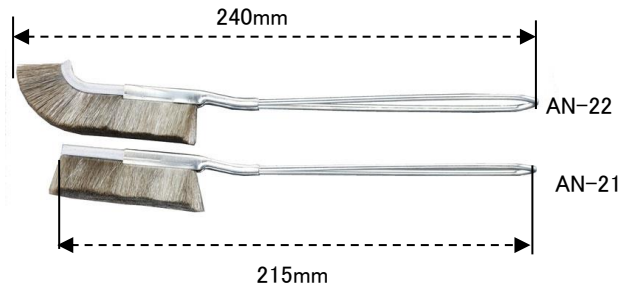

除電ブラシ

	ブラシサイズ	全長	先端
EA109AN-21	63mm	215mm	直型
EA109AN-22	93mm	240mm	曲型

- ◆特長
- 払うことにより静電気を除去します。

- ◆仕様
- 材質 … ブラシ:サンダーロン
ハンドル:スチール
 - 毛丈 … 20mm
 - 線径 … 0.07mm
 - 毛質 … ソフト

Ver.1.1
20.Feb