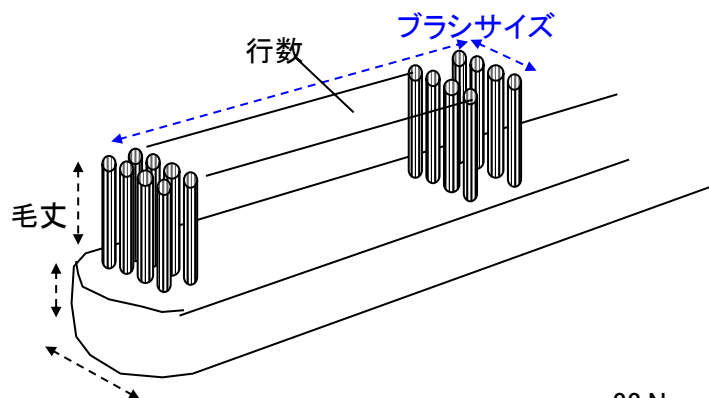

EA109B-11~12C ワイヤーブラシ

Ver.1.1

品番	行	ブラシサイズ	全長	入数	持ち手厚み	持ち手幅
EA109B-11	3	9 × 70mm	240mm	1本	8mm	15mm
EA109B-11C				12本		
EA109B-12	4	10 × 72mm		1本	9mm	18mm
EA109B-12C				12本		

- 毛丈…15mm
- 毛先径…0.15mm
- 材質…スチール