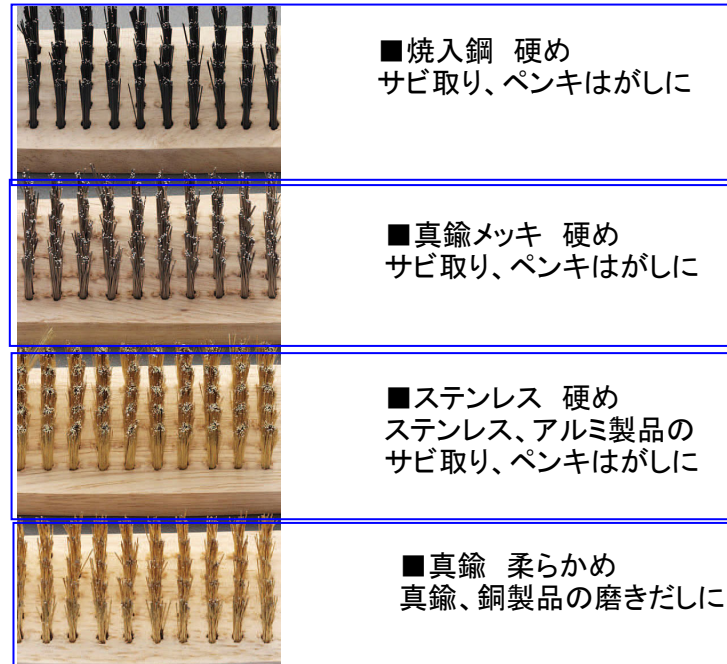

剣先型ワイヤーブラシ EA109B-86~89

品番	ブラシ材質	毛先径	重量
EA109B-86	焼入鋼	0.3mm	99g
EA109B-87	真鍮メッキ		95g
EA109B-88	ステンレス	0.15mm	101g
EA109B-89	真鍮		118g

●サイズ…230(L)×42(W)×35(D)×13(d)mm ●木柄 **1本入**
●ブラシ長…90(K)×22(H)mm×5列剣先型