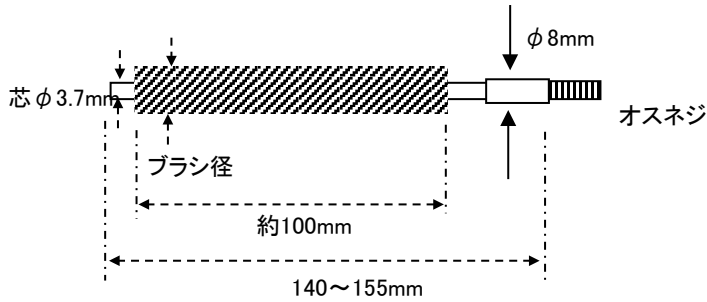

EA109CT-6~38
(コンデンサーブラシヘッド)

- 線材質 黒毛(馬)
- ネジ径 1/4"-20
- ネジ部及び芯:スチール製

ブラシ径		
CT-6	6	
CT-8	8	
CT-10	10	
CT-12	12	
CT-14	14	
CT-16	16	
CT-18	18	
CT-19	19	
CT-20	20	
CT-22	22	
CT-25	25	
CT-28	28	廃番
CT-30	30	廃番
CT-32	32	廃番
CT-35	35	廃番
CT-38	38	廃番

* 径により上記サイズは若干の差があります。予めご了承ください。

- オスネジとメスネジ(ハンドル側・別売)をねじ込んでつないでください。
- 作業中に接続部のネジが緩まない様に工夫してください。