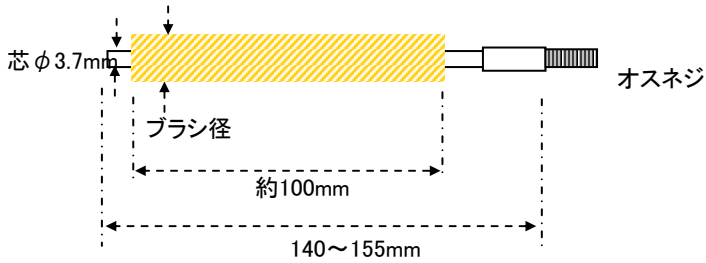

EA109CV-6~-25
(コンデンサーブラシヘッド)

- 線材質 真鍮
- ネジ径 1/4" -20
- ネジ部及び芯:スチール製

| | ブラシ径 | 線径 |
|-------|------|-------|
| CV-6 | 6 | φ0.15 |
| CV-8 | 8 | φ0.2 |
| CV-10 | 10 | |
| CV-12 | 12 | |
| CV-14 | 14 | |
| CV-16 | 16 | |
| CV-18 | 18 | φ0.25 |
| CV-19 | 19 | |
| CV-20 | 20 | |
| CV-22 | 22 | |
| CV-25 | 25 | |

単位(mm)

* 径により上記サイズは若干の差があります。予めご了承ください。

- オスネジとメスネジ(ハンドル側・別売)をねじ込んでつないで使用してください。
- 作業中に接続部のネジが緩まない様に工夫してください。