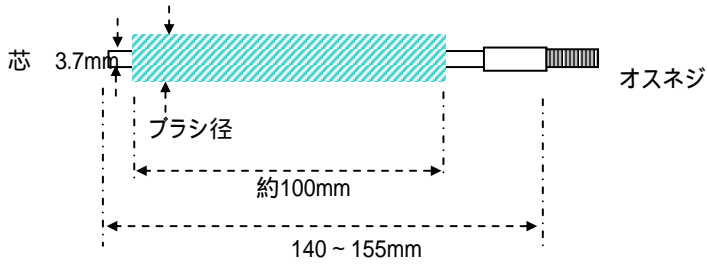

EA109CW - 6 ~ - 32
(コンデンサーブラシヘッド)

線材質 ステンレス
ネジ径 1/4" - 20
ネジ部及び芯: スチール製

| | ブラシ径 | |
|--------------------|---------------|----|
| CW - 6 | 6 | |
| CW - 8 | 8 | |
| CW - 10 | 10 | |
| CW - 12 | 12 | |
| CW - 14 | 14 | |
| CW - 16 | 16 | |
| CW - 18 | 18 | |
| CW - 19 | 19 | |
| CW - 20 | 20 | |
| CW - 22 | 22 | |
| CW - 25 | 25 | |
| CW - 28 | 28 | 廃番 |
| CW - 30 | 30 | 廃番 |
| CW - 32 | 32 | 廃番 |

* 径により上記サイズは若干の差があります。予めご了承ください。

オスネジとメスネジ(ハンドル側・別売)をねじ込んでつないで使用してください。
作業中に接続部のネジが緩まない様に工夫してください。