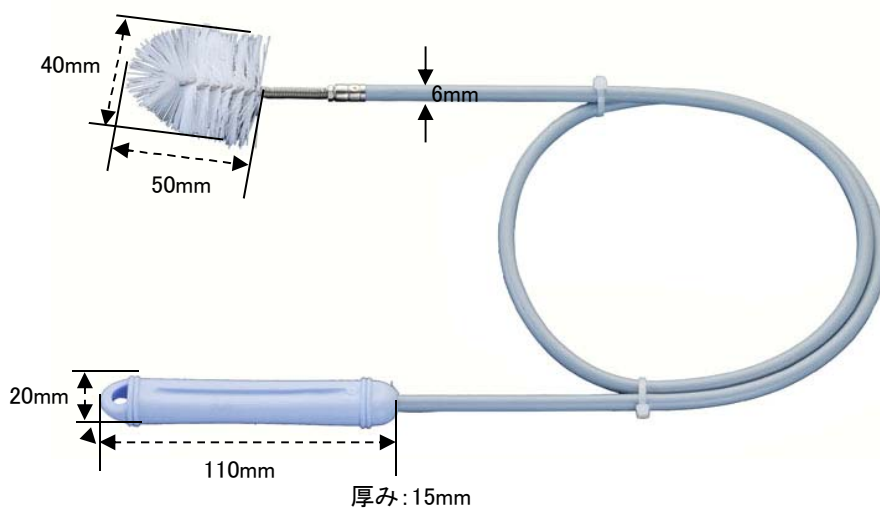

EA109CY-90, -150

パイプクリーニングブラシ

品番	全長	ワイヤー径	ブラシサイズ
EA109CY-90	900mm	6mm	φ40×50mm
EA109CY-150	1500mm		

(廃番)

◆用途

- 台所のシンクやシャワールームの排水口の洗浄にお使いください。
- 取扱方は簡単です。

◆使用方法

- ブラシを排水口に入れ、時計回りに回してください。
- 使用後はきれいに洗って充分乾燥させて保管してください。

◆仕様

- 材質…ワイヤー：スチール、ビニールコーティング
柄：ポリプロピレン
ブラシ：ナイロン
- 清掃可能パイプ径…51～76mm(2～3インチ)