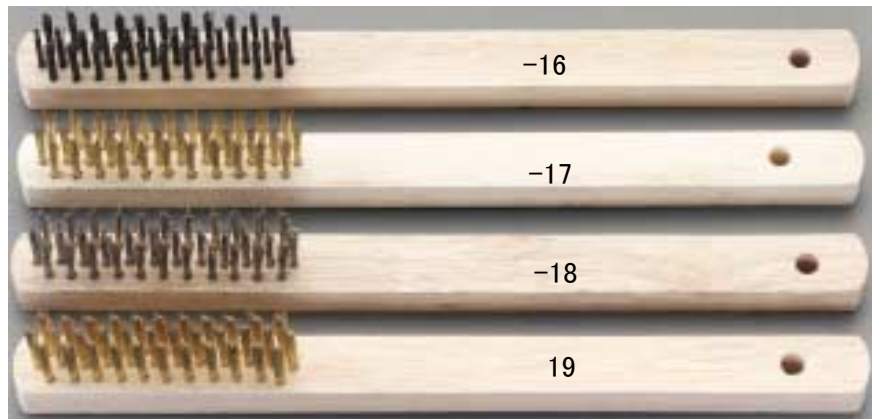

ワイヤーブラシ(3行) EA109DB-16~19

品番	ブラシ材質	毛先径	重量
EA109DB-16	焼入鋼	0.3mm	64g
EA109DB-17	真鍮メッキ		67g
EA109DB-18	ステンレス		66g
EA109DB-19	真鍮	0.15mm	67g

■焼入鋼 硬め
サビ取り、ペンキはがしに

■真鍮メッキ 硬め
サビ取り、ペンキはがしに

■ステンレス 硬め
ステンレス、アルミ製品の
サビ取り、ペンキはがしに

■真鍮 柔らかめ
真鍮、銅製品の磨きだしに

- サイズ…270(L)×22(W)×32(D)×13(d)mm ●木柄 **1本入**
- ブラシ長…80(K)×19(H)mm×3列