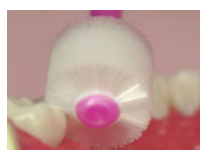

爽快 お〇キレイぐるっとブラシ

高い歯垢除去力でキレイな歯を！

毛先が丸く歯茎にやさしい

製品特長

標準的な歯ブラシのように、擦って取るのではなく、20倍以上の毛数による毛細管現象※で毛束の中に歯垢を吸着することができます。

※毛細管現象

細い管の間を液の表面張力の作用により、吸い上げる現象のことです。毛束が多いほど、より吸い上げます。

磨き方 回転させずに、ふつうの歯ブラシと同じように、縦磨き・横磨きで磨いてください。1本ずつ磨くイメージです。

前歯

ふつうの歯ブラシと同じように、横磨きか、縦磨きで磨きます。歯並びが良くない方には縦磨きをおすすめします。

前歯の裏側

毛先がきっちり当たりにくいのが前歯の裏側です。円筒ヘッドで大量の極細毛があるため、汚れている部分にぴったりフィットします。

犬歯

凹凸が多い犬歯の部分は、縦磨きで磨きます。裏側の傾斜部分も、一気に磨き上げることが可能です。

前歯裏側の上下同時磨き

円筒ヘッドなので、上下同時に磨くことも可能です。回転させずに横磨きで磨いてください。

奥歯

内側側面は、ハンドルを斜めに立てて、斜め方向に小刻みに動かして磨きます。

奥歯の上下同時磨き

軽く噛むようにしてトップを磨きます。奥は開き気味に、手前は閉じ気味といったように、あごの角度を徐々に変えていくのがポイントです。

歯茎ブラッシング

肌をパッティングするのと同様に、歯茎も軽くブラッシングをおすすめします。

舌クリーニング

軽く舌を突き出し、ブラシを舌にのせ、力を入れ過ぎないようにして手前に引き出します。