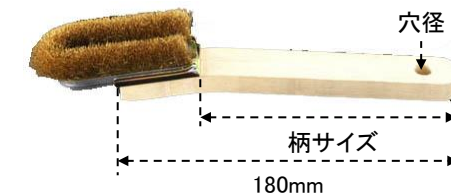

EA109G-1～-3 真鍮製ブラシ

EA109G-1

- 全長 240mm
- 柄サイズ φ 26 × 135mm
- ブラシサイズ 7 × 60mm(1列)
- 毛丈 10mm

~~EA109G-2~~ 廃番

- 全長 215mm
- 柄サイズ 23(W) × 135(L) × 12(t)mm
- ブラシサイズ 27 × 80mm(2列)
- 毛丈 10mm
- 穴径 10mm

EA109G-3

- 全長 210mm
- 柄サイズ 33(W) × 120(L) × 12(t)mm
- ブラシサイズ 40 × 80mm(3列)
- 毛丈 10mm
- 穴径 10mm