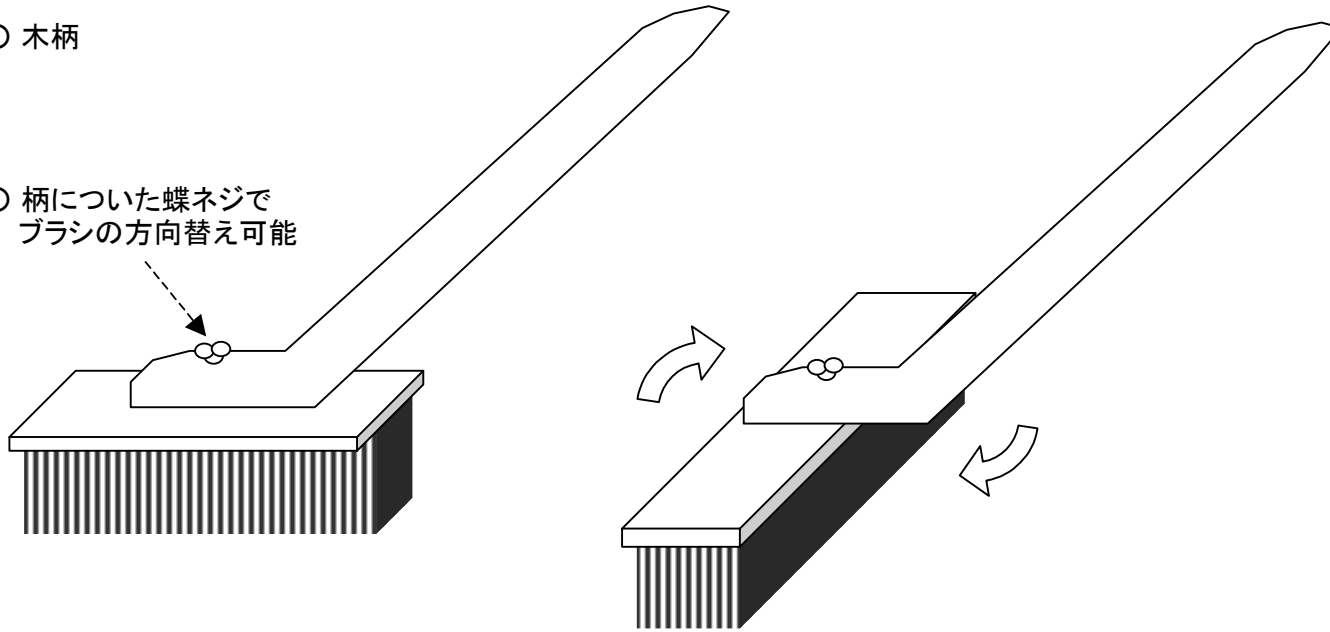

EA109HG-1  
EA109HG-2  
(柄付左官ブラシ)

行数	ブラシサイズ	柄長さ	毛丈	重さ
3行	22X170mm	30cm	40mm	130g
6行	46X170mm	30cm	40mm	190g

○ 木柄

○ 柄についた蝶ネジで  
ブラシの方向替え可能

白毛…一般に山羊 80%、豚毛、馬毛など(弾力性があり、塗料になじむ)

黒毛…黒豚主体。馬の天尾など(毛腰はしなやか)