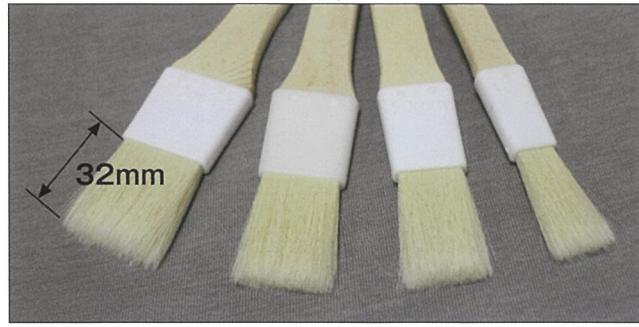

熱溶着式だから毛が抜けない!

毛の抜けない目地刷毛

毛丈はすべて32mm

- 熱溶着式で毛が抜けない
- キレイな仕上がり柔らかタッチ
- 天然毛先のようなフィーリング

品番	品名	規格
15111 EA109LP-31	毛の抜けない 目地刷毛	15mm
15112 EA109LP-32	毛の抜けない 目地刷毛	20mm
15113 EA109LP-33	毛の抜けない 目地刷毛	25mm
15114 EA109LP-34	毛の抜けない 目地刷毛	30mm

両方に毛材があるから2種類の塗料を同時に塗装できる!

毛の抜けない両頭目地刷毛

熱溶着だから毛が抜けない

天然毛先のような繊細な毛先加工 樹脂釘だからそのまま廃棄

- 金属クギ不使用で燃やせるゴミに廃棄!
- 接着剤不使用

品番	JANコード	品名	規格
15116	4972883151161	毛の抜けない 両頭目地はけ	20mm+15mm
15117	4972883151178	毛の抜けない 両頭目地はけ	25mm+15mm
15118	4972883151185	毛の抜けない 両頭目地はけ	30mm+15mm