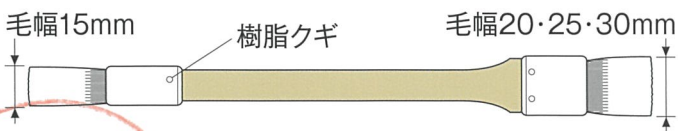

熱溶着式だから毛が抜けない!

毛の抜けない目地刷毛

毛丈はすべて32mm

- 熱溶着式で毛が抜けない
- キレイな仕上がり柔らかタッチ
- 天然毛先のようなフィーリング

品番	品名	規格
15111 EA109LP-31	毛の抜けない 目地刷毛	15mm
15112 EA109LP-32	毛の抜けない 目地刷毛	20mm
15113 EA109LP-33	毛の抜けない 目地刷毛	25mm
15114 EA109LP-34	毛の抜けない 目地刷毛	30mm

両方に毛材があるから2種類の塗料を同時に塗装できる!

毛の抜けない両頭目地刷毛

熱溶着だから毛が抜けない

天然毛先のような繊細な毛先加工 樹脂釘だからそのまま廃棄

- 金属クギ不使用で燃やせるゴミに廃棄!
- 接着剤不使用

品番	JANコード	品名	規格
15116	4972883151161	毛の抜けない 両頭目地はけ	20mm+15mm
15117	4972883151178	毛の抜けない 両頭目地はけ	25mm+15mm
15118	4972883151185	毛の抜けない 両頭目地はけ	30mm+15mm