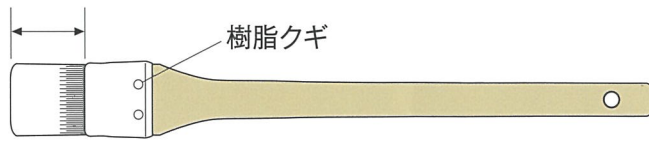

熱溶着式だから毛が抜けない!

毛の抜けない目地刷毛

毛丈はすべて32mm

- 熱溶着式で毛が抜けない
- キレイな仕上がり柔らかタッチ
- 天然毛先のようなフィーリング

品番	品名	規格
15111 EA109LP-31	毛の抜けない 目地刷毛	15mm
15112 EA109LP-32	毛の抜けない 目地刷毛	20mm
15113 EA109LP-33	毛の抜けない 目地刷毛	25mm
15114 EA109LP-34	毛の抜けない 目地刷毛	30mm

両方に毛材があるから2種類の塗料を同時に塗装できる!

毛の抜けない両頭目地刷毛

熱溶着だから毛が抜けない

天然毛先のような繊細な毛先加工 樹脂釘だからそのまま廃棄

- 金属クギ不使用で燃やせるゴミに廃棄!
- 接着剤不使用

品番	JANコード	品名	規格
15116	4972883151161	毛の抜けない 両頭目地はけ	20mm+15mm
15117	4972883151178	毛の抜けない 両頭目地はけ	25mm+15mm
15118	4972883151185	毛の抜けない 両頭目地はけ	30mm+15mm