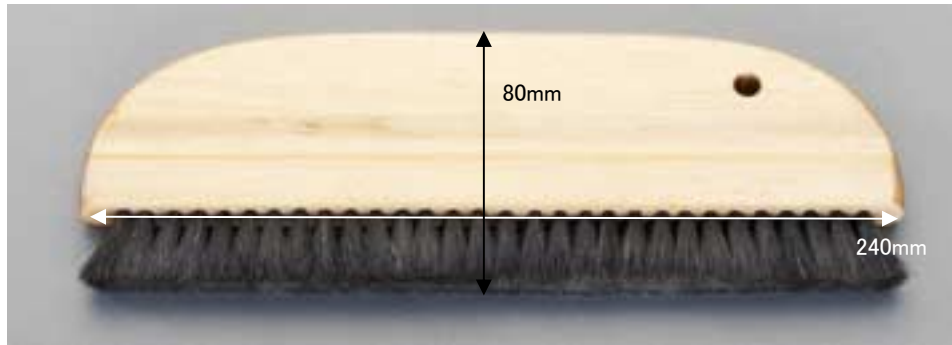

EA109MF-16 なで刷毛

- 全長…240mm
- 毛丈…22mm
- ハンドル厚み…12mm
- 重量…141g
- 毛材質…馬毛
- 用途…高粘度塗料の塗布