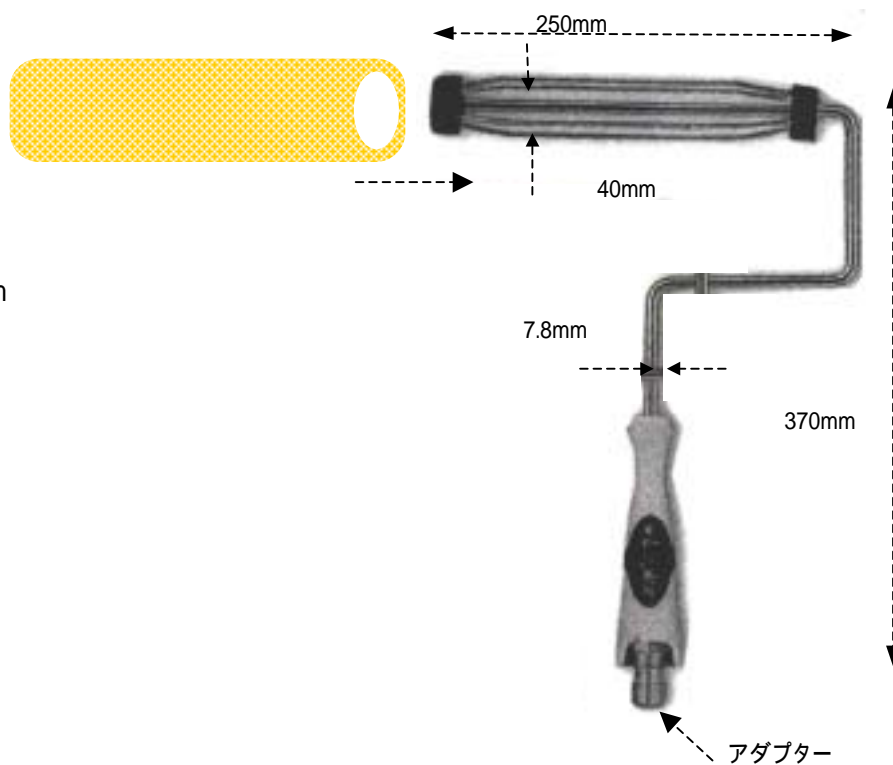

EA109N-20  
(ローラー刷毛セット)

ローラーフレーム  
9" (23cm) 用  
重量 500g

ローラー刷毛  
ナイロン製 毛足13mm  
内径 38mm

#### ローラーフレームの使用方法

専用のアダプターを柄にねじ込みます。  
専用のポール(EA928BR-60~-400)にワンタッチで  
取付けてください。  
はずす時はポールの脱着ボタンを押しながら柄を引き抜きます。