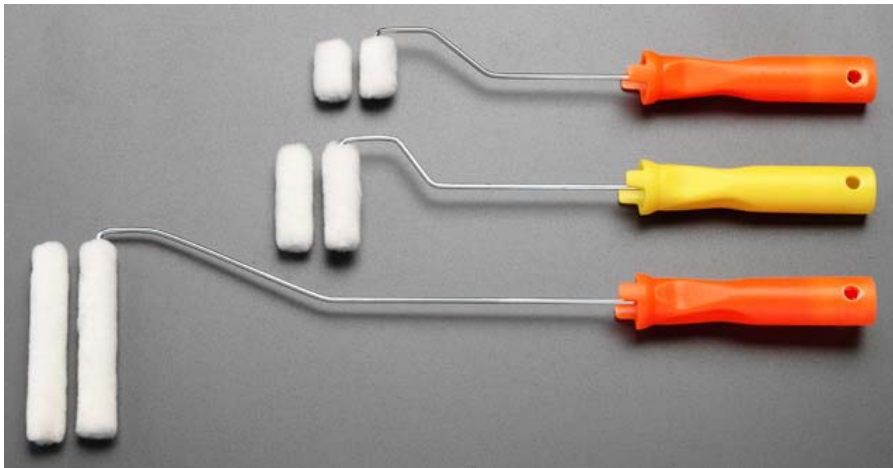

## EA109NC-23～-29

([細軸]スモールローラー刷毛セット[短毛])

品番	仕様	毛幅	ハンドルサイズ (軸径×幅×全長)	重量
EA109NC-23	短毛ローラー×2本+ハンドル	25mm	φ3×25×270mm	50g
EA109NC-24		50mm	φ3×50×285mm	55g
EA109NC-25		100mm	φ3×80×410mm	70g
品番	仕様	毛幅	重量	
EA109NC-27	替ローラー(2本入)	25mm	3g	
EA109NC-28		50mm	5g	
EA109NC-29		100mm	8g	

●アクリル・ポリエステル 混毛

●軸径・・・φ3mm

●毛丈・・・4mm

●ローラー径・・・14mm

●ビルメンテナンスや機械室、設置物の隙間塗りなどに最適です。

●適合長柄・・・EA109NB-105