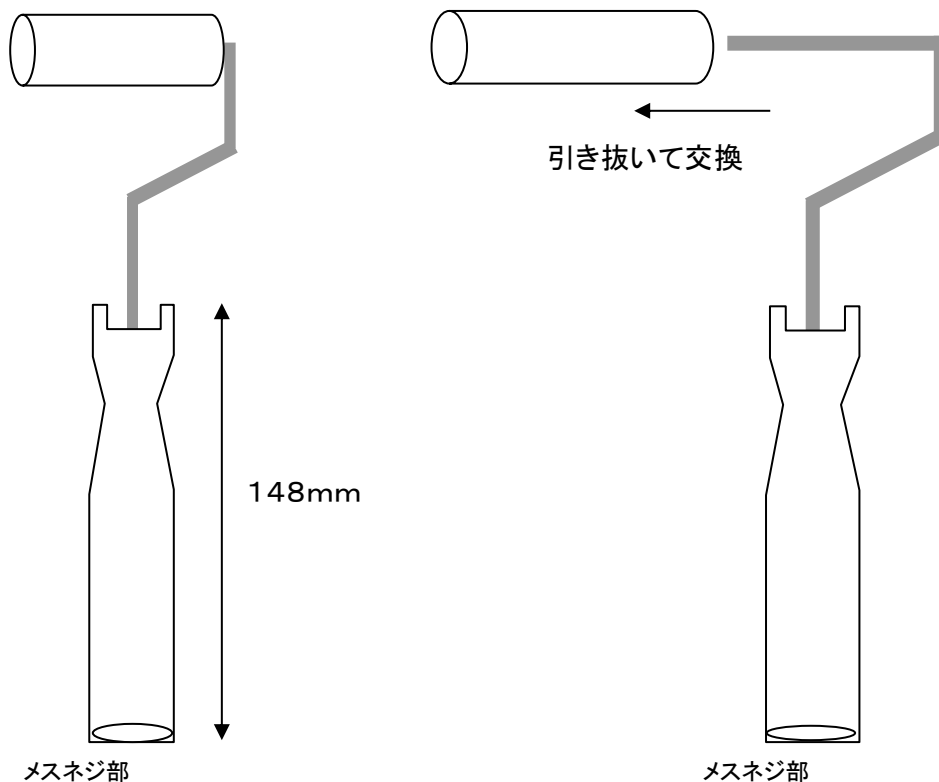

- ・砂骨材や弾力のある塗料に最適です。