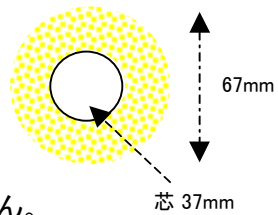

**EA109NE-34**  
**EA109NE-35**  
(ローラー刷毛)

- ローラーサイズ 225mm
- 砂骨材入り塗料&高粘度塗料に
- 適用ハンドル EA109NE-225

- 水性系塗料に最適  
溶剤を使用した塗料には適しません。