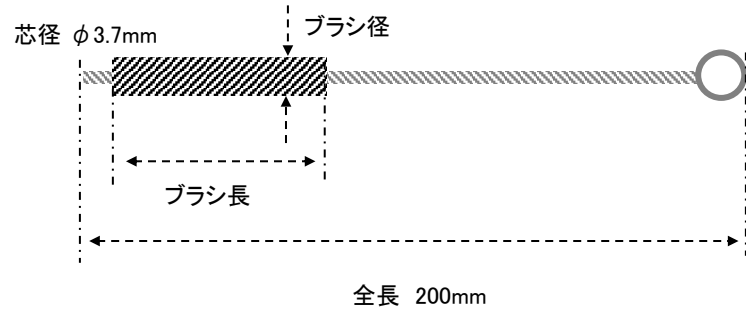

EA109SC-6~-35
(チューブブラシ)

- 線材質 黒毛(馬)
- ハンドル材質 スチール

	ブラシ径	ブラシ長	
SC-6	6	50	
SC-8	8	50	
SC-10	10	50	
SC-12	12	50	
SC-14	14	75	
SC-16	16	75	
SC-18	18	75	
SC-20	20	75	
SC-22	22	75	廃番
SC-25	25	100	
SC-28	28	100	廃番
SC-30	30	100	廃番
SC-32	32	100	廃番
SC-35	35	100	廃番

ハンドルは曲げて使用できます。