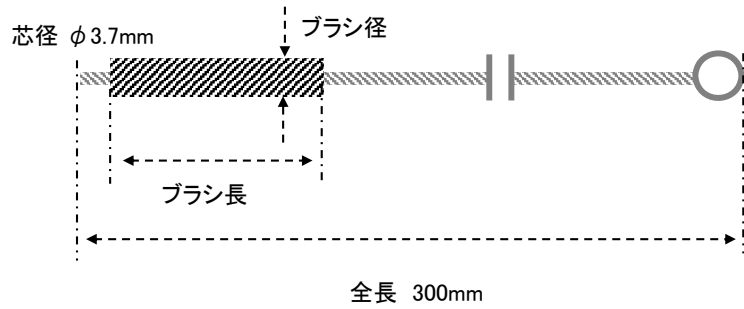

**EA109SD-6~-38**  
(チューブブラシ)

- 線材質 黒毛(馬)
- ハンドル材質 スチール

ハンドルは曲げて使用できます。

	ブラシ径	ブラシ長	
SD-6	6	50	
SD-8	8	50	
SD-10	10	50	
SD-12	12	50	
SD-14	14	75	
<del>SD-16</del>	<del>16</del>	<del>75</del>	<del>廃番</del>
<del>SD-18</del>	<del>18</del>	<del>75</del>	<del>廃番</del>
<del>SD-20</del>	<del>20</del>	<del>75</del>	<del>廃番</del>
<del>SD-22</del>	<del>22</del>	<del>75</del>	<del>廃番</del>
<del>SD-25</del>	<del>25</del>	<del>100</del>	<del>廃番</del>
<del>SD-28</del>	<del>28</del>	<del>100</del>	<del>廃番</del>
<del>SD-30</del>	<del>30</del>	<del>100</del>	<del>廃番</del>
<del>SD-32</del>	<del>32</del>	<del>100</del>	<del>廃番</del>
<del>SD-35</del>	<del>35</del>	<del>100</del>	<del>廃番</del>
<del>SD-38</del>	<del>38</del>	<del>100</del>	<del>廃番</del>