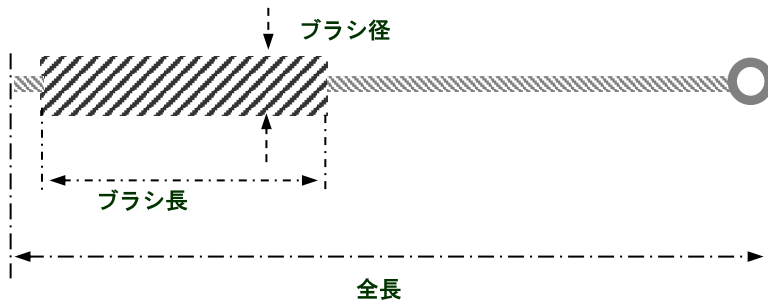

# EA109SG-4～SG-30、SJ-4～SJ-35、SK-8～SK-50

## [真鍮]チューブブラシ

- ブラシ材質…真鍮
- ハンドル材質…スチール
- ブラシ線径…0.12mm

柄の部分は曲げて使用できます。

品番	ブラシ径 (φmm)	ブラシ長 (mm)	全長 (mm)	
EA109SG-4	4	50	200	
EA109SG-5	5			
EA109SG-6	6			
EA109SG-8	8			
EA109SG-10	10			
EA109SG-12	12			
EA109SG-14	14	75		
EA109SG-16	16			
EA109SG-18	18			
EA109SG-20	20			
EA109SG-22	22			
EA109SG-25	25			100
EA109SG-30	30			
EA109SJ-4	4	50	300	
EA109SJ-5	5			
EA109SJ-6	6			
EA109SJ-8	8			
EA109SJ-10	10			
EA109SJ-12	12			
EA109SJ-14	14	75		
EA109SJ-16	16			
EA109SJ-18	18			
EA109SJ-20	20			
EA109SJ-22	22			
EA109SJ-25	25			100
EA109SJ-30	30			
<del>EA109SJ-35</del>	<del>35</del>			
EA109SK-8	8	50	450	
EA109SK-10	10			
EA109SK-12	12			
EA109SK-14	14			75
EA109SK-16	16			
EA109SK-18	18			
EA109SK-20	20			
EA109SK-22	22	100		
EA109SK-25	25			
EA109SK-32	32			
EA109SK-35	35			
EA109SK-38	38			
EA109SK-44	44			
EA109SK-50	50			