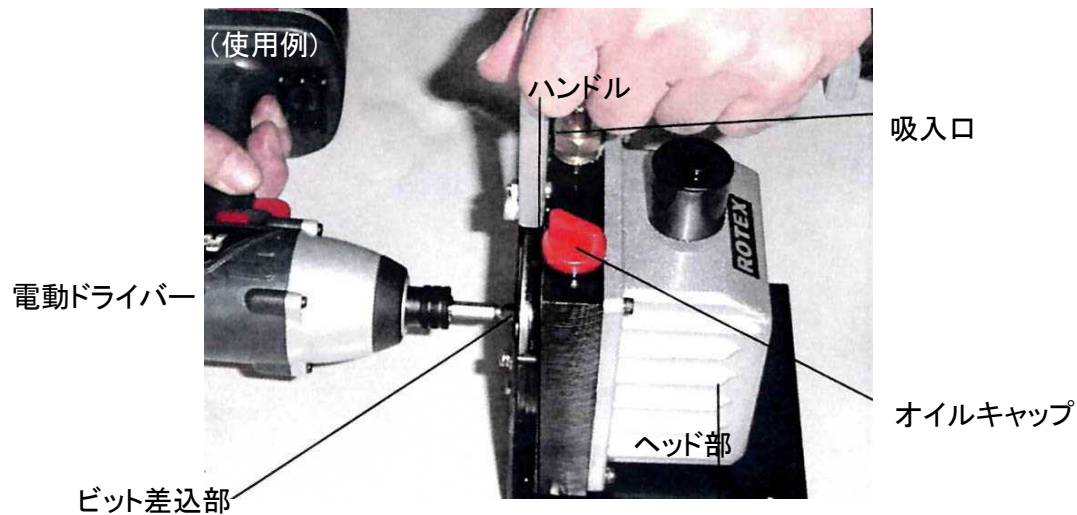

EA112H (ノーマルベース・410Aアダプター付)
 EA112H-1 (ロングベース・R410Aアダプター付)
 (ハンドバキューム 簡易型真空ポンプ)

※EA112H-1は廃番になりました。

- モーターレスの真空ポンプ(オイル入り)です。
- 安全、安定、オイル入りですから焼きつきがありません。
- 持ち運びに便利で安全なハンドル付
- 真空引きのスピードが速い。○回転専用
- オイル入りなのでモータートルクが少なくすみます。
- 真空度…約300ミクロン
- サイズ…EA112H:110X100X195(H)mm
- 排気速度…30ℓ/分
- EA112H-1:170×100×195(H)mm(廃番)
- 回転数…1680rpm
- ローター方式…シングルローター
- 重量…3kg
- 吸入口…UNF7/16-20(1/4”)オイル逆流防止弁付

【ルームエアコン真空引きの目安時間】

配管長さ	真空度	真空度
	500Pa	1000Pa
標準配管 1/4"×3m+3/8"×3m	3分	2分
標準配管 1/4"×5m+3/8"×5m	5分	4分
標準配管 1/4"×10m+3/8"×10m	8分	5分