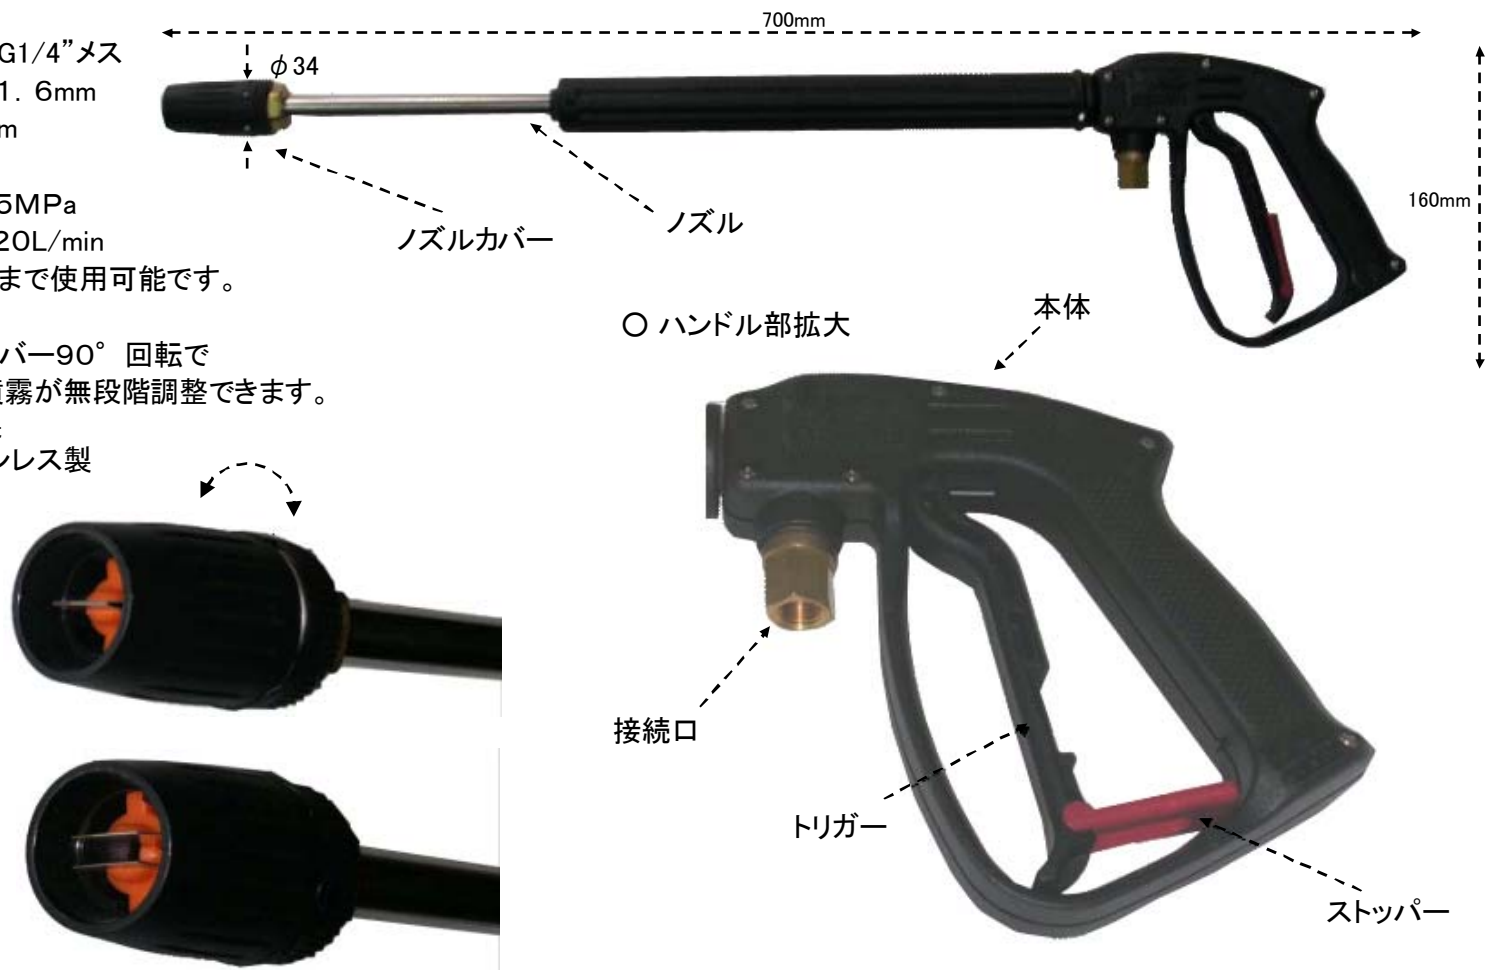

EA115B-2
(高圧洗浄機用ガン)

○ お手持ちの動噴で使えます。農機、自動車の洗浄から野菜などの泥落としが
強力に、また優しく洗浄ができます。(ホースは EA115BB-1, -2等をお勧めします。)

- ホース接続 G1/4"メス
- ノズル径 $\phi 1.6\text{mm}$
- 全長 700mm
- 重量 680g
- 最高圧力 15MPa
最高吐出量 20L/min
- 水温は60°Cまで使用可能です。

- 先端ノズルカバー90°回転で
直射~扇形噴霧が無段階調整できます。
- 本体 樹脂製
ノズル ステンレス製

○ ハンドル部拡大