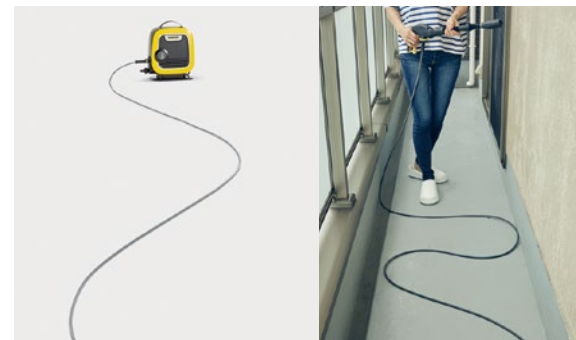

マンションのベランダや窓、狭い場所での
洗浄に便利なK MINIが新登場。軽量&
コンパクトサイズだから、手軽に高圧洗浄
が可能です。いままで諦めていたヨゴレも、
K MINIを使えばスッキリきれいに。

軽量
コンパクト

家庭用高圧洗浄機
K MINI

1 お客様の声を形にしたJapanモデル。 収納一体型のスマート設計。

収納場所を選ばないコンパクトなボディ。トリガー
ガンやホースは背面にスッキリ収納。片手で簡単に
持ち運べる軽量設計です。

※収納ケースは、取り外しも可能。

洗面台の下や玄関収納など、狭い
場所にも収納できます。

2 細くてしなやか。 自在に動ける最新の高圧ホース。

しなやかなプレミアムフレックス高圧ホースの採用
で、取り回しがスムーズに。さらに、ショートトリガー
ガンにより、狭いベランダでもラクに洗浄可能です。

※家庭用初の標準装備品です。

3 どこでも置ける、いつでも使える。 暮らしにフィットするデザイン。

手軽に取り出せる場所に置いておけるので、いつ
でも使用が可能。住まいをキレイに保つことができ、
より快適な暮らしを実現します。