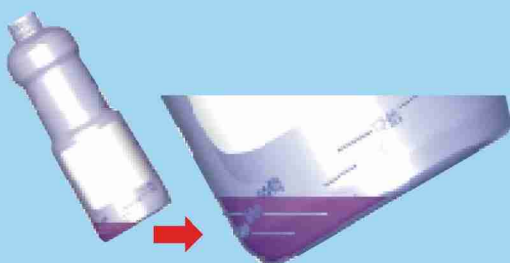

## 希釈する場合は次の手順で行ってください

- 1** 使用する希釈倍率の目盛線まで洗浄剤を入れる。

下図は50倍希釈の場合

ここまで入れる

- 3** キャップをしっかりと閉め、必ずつまみを押し込み、よく振って混ぜる。

つまみを  
押し込む