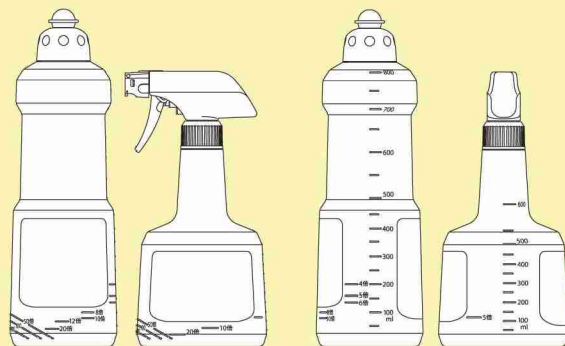

業務用つめかえ容器のおもな特長

1. **特長1**
2. 4倍から300倍まで幅広い希釈に対応した便利な目盛線。さらに50mLごとの目盛線もついています。
   - 持ちやすく倒れにくい、円筒形状です。

希釈目盛線

50mLごと目盛線

- 凹凸面のあるレンジや奥行きのある調理機器などの洗浄に便利なロングノズルタイプを用意しました。パワークリーナーとパワークリンキーパーの強アルカリ洗浄剤専用です。