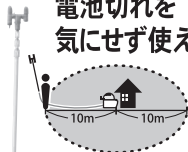

電気式噴霧器

家庭用100V電源で
電池切れを
気にせず使える

直径20m 範囲
OK!

■付属噴口

自在二頭口噴口
(一頭口切替)

GT-10V

EA115YB-16

EA115YB-17

ノズル
仕様

ノズルパイプ:最長201cm
ホース:10m
噴口接続部:G1/4
ノズルパイプ接続部:M16

- 10mホース付きでラクラク移動!
ホースはコンパクトに収納可能です。

機種		GT-5V		GT-10V	
タンク容量		5L		10L	
ノズル形式		四段二頭口(一頭口切替)			
ノズル長さ		63~201cm			
ホース長さ		10m			
ポンプ	ポンプ	ギヤポンプ			
	噴口	一頭口		二頭口	
		噴霧	直射	噴霧	直射
	噴霧量	0.45L/分	0.57L/分	0.68L/分	0.74L/分
噴霧目安*	約0.6m	(斜め45°) 約4m	約0.6m	(斜め45°) 約2.5m	
モーター	電圧	AC-100V(50Hz, 60Hz)			
	定格電流	0.3A	発電機必要容量	0.1kW以上	
	消費電力	27W	ヒューズ	0.6A	
	電源コード	2.5m			
最大延長コード長さ		0.75mm ² 時:100mまで			
電気代目安(1時間)		0.6円			
本体重量		1.9kg		2.2kg	
付属品		スポット、自在二頭口噴口、ホース(10m)、 ショルダーベルト、四段伸縮パイプクミ			
JAN		4971770-500754		4971770-500761	