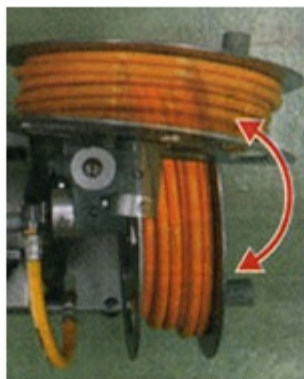

ノズル (54cm) <MS-252C用>

ノズル (87cm) <MS-252CL用>

その他特長

4mの直射で高い木もOK!

ちょっとした運搬時に
便利なキャスター付き

取っ手がのびる
(MS-252R)

※TK-50Nは下記形式に取り付けできます。

【取り付け可能型式】

MS-ER50・ER100

MS-ER50H85

MS-252R EA115YJ-3

タンク取付時 ▲

首振りホースリールで
約90° 引き出しOK！

用途

- AC-100Vで使用出来るので家回りの薬剤散布に
- 除草剤の散布に
- 庭木の防虫。防除に

EA115YJ-3