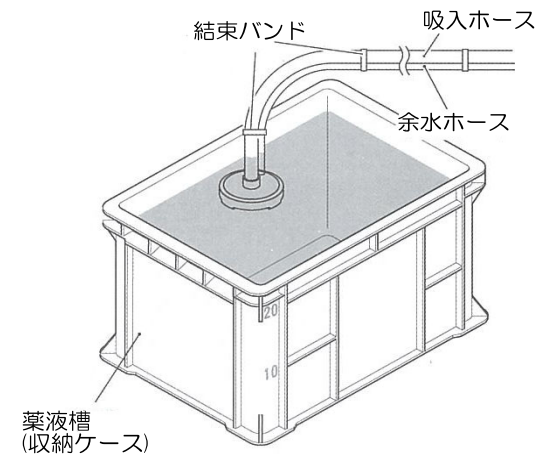

EA115YJ-2 [ケース付] 電動スプレー

薬液タンクにも使えます(23L)

圧力5段階切替

●各部名称

ポンプ	型式	水平一連ピストン式
	最大吸水量	50Hz : 3.2L/min、60Hz : 4.0L/min
	吐出量	50Hz : 2.2L/min(噴霧時)~2.5L/min(直射時)
		60Hz : 2.7L/min(噴霧時)~2.9L/min(直射時)
最高圧力	締め切り時 : 3.5MPa	
ノズル	噴霧・直射自在調整式	
モーター	吐出ホース	φ6mm×20m(リール付)
	型式/極数	分相起動形単相モーター
	電源	100V(50/60Hz)
	消費電力	50Hz : 350W、60Hz : 370W
	出力	250W
	最大電流	50Hz : 6.1A、60Hz : 5.3A
	絶縁種類	E種
	ブレーカー	8A(手動復帰式)
	電源コード長	5m
	重量	9.5kg
ホース長	20m	
ノズル長	870mm	
ケースサイズ	300(W)×430(D)×261(H)mm	
付属品	ストレーナー、吸入ホースφ10mm×2.5m、余水ホースφ7mm×2.5m、吐出ホースφ6mm×20m、ノズル870mm、ホースバンド、各1本、結束バンド3本、薬液槽(収納ケース)	

※吸入ホース、余水ホース、吐出ホースの材質はポリ塩化ビニルです。

●サイズ