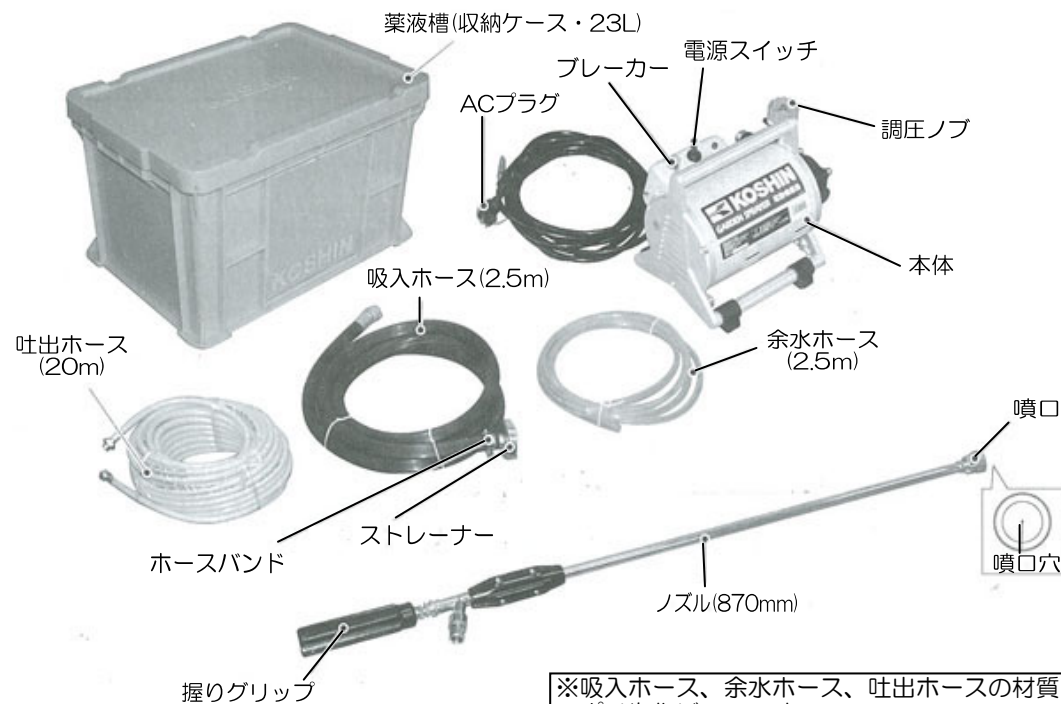

EA115YJ-2 [ケース付] 電動スプレー

薬液タンクにも使えます(23L)

圧力5段階切替

●各部名称

ポンプ	型式	水平一連ピストン式
	最大吸水量	50Hz : 3.2L/min、60Hz : 4.0L/min
	吐出量	50Hz : 2.2L/min(噴霧時)~2.5L/min(直射時)
		60Hz : 2.7L/min(噴霧時)~2.9L/min(直射時)
最高圧力	締め切り時 : 3.5MPa	
ノズル	噴霧・直射自在調整式	
モーター	吐出ホース	φ6mm×20m(リール付)
	型式/極数	分相起動形単相モーター
	電源	100V(50/60Hz)
	消費電力	50Hz : 350W、60Hz : 370W
	出力	250W
	最大電流	50Hz : 6.1A、60Hz : 5.3A
	絶縁種類	E種
	ブレーカー	8A(手動復帰式)
	電源コード長	5m
	重量	9.5kg
ホース長	20m	
ノズル長	870mm	
ケースサイズ	300(W)×430(D)×261(H)mm	
付属品	ストレーナー、吸入ホースφ10mm×2.5m、余水ホースφ7mm×2.5m、吐出ホースφ6mm×20m、ノズル870mm、ホースバンド、各1本、結束バンド3本、薬液槽(収納ケース)	

※吸入ホース、余水ホース、吐出ホースの材質はポリ塩化ビニルです。

●サイズ