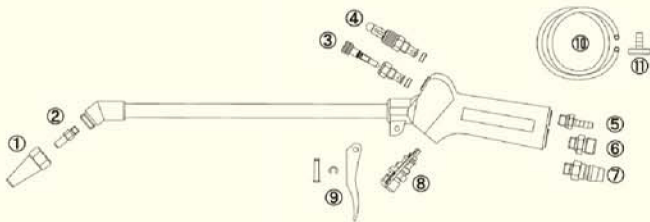

エンジンクリーナー分解図

EC100(P)・200(P)

EA122A/EA122BK-1
EA122BK-2

図番	部品名	規格	図番	部品名	規格
①	ノズルキャップ	EC用	⑦	手元プラグ	AGTP
②	真鍮ノズル	EC用	⑧	バルブA	AGV
③	調整弁セット	EC100用	⑨	レバー・ピン・Eリング	EC用
④	丸頭セット	EC200用	⑩	ビニールホース	EC用
⑤	ホース継手	EC用	⑪	ストレーナー	EC用
⑥	手元ネジ	AGT			