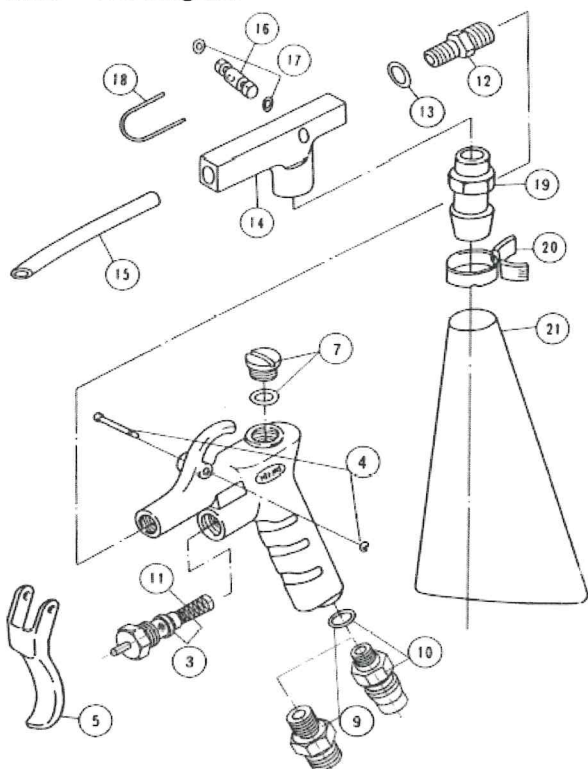

分解図 Block Diagram

部品リスト Parts List

品番 NO.	部品名	Parts	数量 Quantity
3	空気弁セット	Air Valve Set	1 set ※
4	引金用ビスセット	Trigger Screw Set	1 set
5	引金	Trigger	1 pc.
7	本体止ビス(リング)	Main Body Screw	1 set
9	空気ニップル(リング)	Air Nipple "O" Ring	1 set
10	OPBプラグ(リング)	Air Nipple "O" Ring	1 set
11	空気弁スプリング	Air Valve Spring	1 pc. ※
12	ヘッド継手	Head Joint	1 pc.
13	パッキン	Packing	1 pc.
14	切換弁本体	Change Valve Main Body	1 pc.
15	ノズル	Nozzle	1 pc.
16	切換弁	Change Valve	1 pc.
17	弁リング	Valve "O" Ring	2 pc.
18	切換レバー	Change Lever	1 pc.
19	集塵袋ニップル	Dust Bag Nipple	1 pc.
20	バンド	Band	1 pc.
21	集塵袋	Dust Bag	1 pc.

※印のある物はセットのみで販売されます。

使用方法

- ①ニップルに②集塵袋を取付け、②バンドでクリップして下さい。
- コンプレッサーからのエアースを⑨空気ニップル(又は⑩OPBプラグ)に接続して下さい。
- 吸引・吹き飛ばしエアの空気圧は0.3~0.5MPaの範囲で設定して下さい。
- ⑩切換レバーを前に倒すと吹出し、後ろへ倒すと吸引。又、⑩切換レバーの加減でエアの強弱が調整できます。

使用後のお手入れ