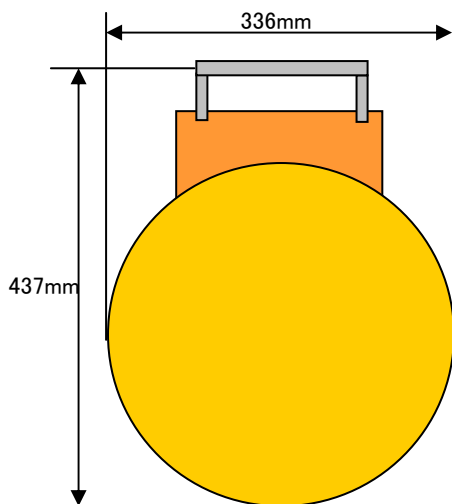

自動巻エアースリール EA124BK-10

新機構のラチェット式ストッパー

ホースを引っ張る力加減にかかわらず、任意の長さで確実にストップ。余分な力が要らず、よりラクな作業が出来ます。

- ワンタッチロータリーカプラー付

ホースの先端には安全のためのゴム製カプラーブーツ付

特殊ポリエステルブレード入り総ポリウレタンホース

反発弾性、耐摩耗性に加え、オゾンや日光・油類などへの耐候性に優れています。

作業のしやすさを追求
最大130度までの首振り機能付き、固定も可能

ガイドローラー使用により引き出しがスムーズ

- 一次接続部 (PF3/8")

正面

側面

取付金具