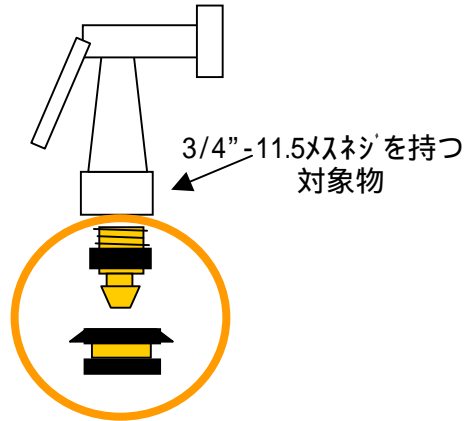

EA124GB-2  
(真鍮製カブラーセット)

(基本例)

シャットオフバルブ付  
EA124GC-5など

EA124GC-21など

EA124GC-9など

ホースバンド

ホース

- 特徴:
- ・スプリンクラーやノズルその他のホースの付属品に簡単に接続できます。
  - ・ほとんどのクイックカブラシステムに取付けられます。
  - ・アメリカネジ
- 材質: さびに強い真鍮製

ねじサイズ 3/4 -11.5(ASH)