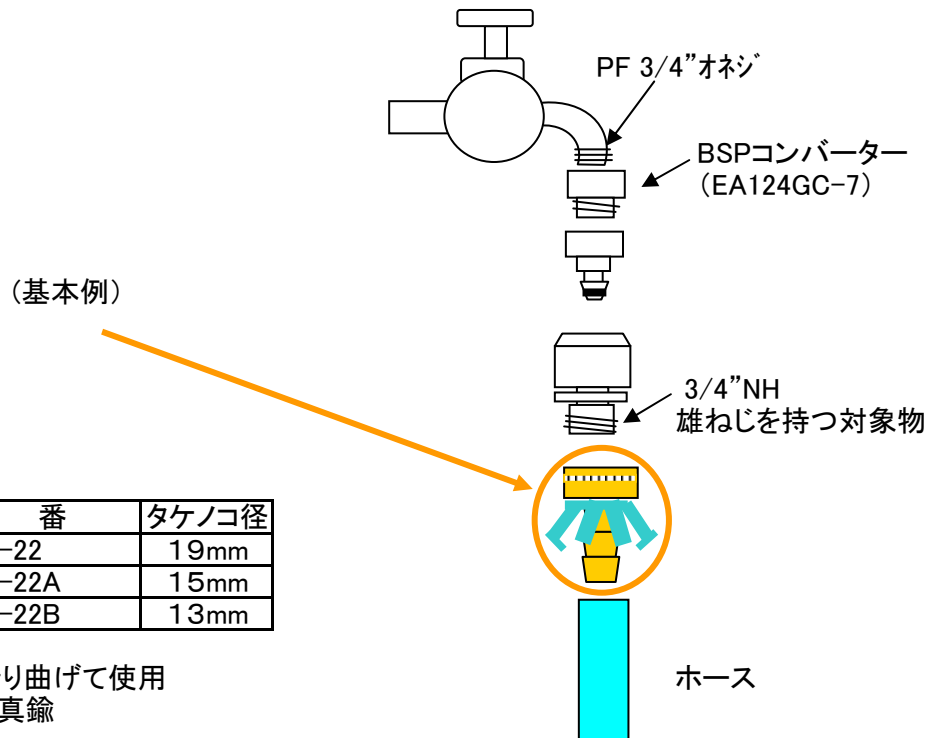

# EA124GC-22~-22B ホース口金

品番	タケノコ径
EA124GC-22	19mm
EA124GC-22A	15mm
EA124GC-22B	13mm

- 爪を折り曲げて使用
- 材質 真鍮