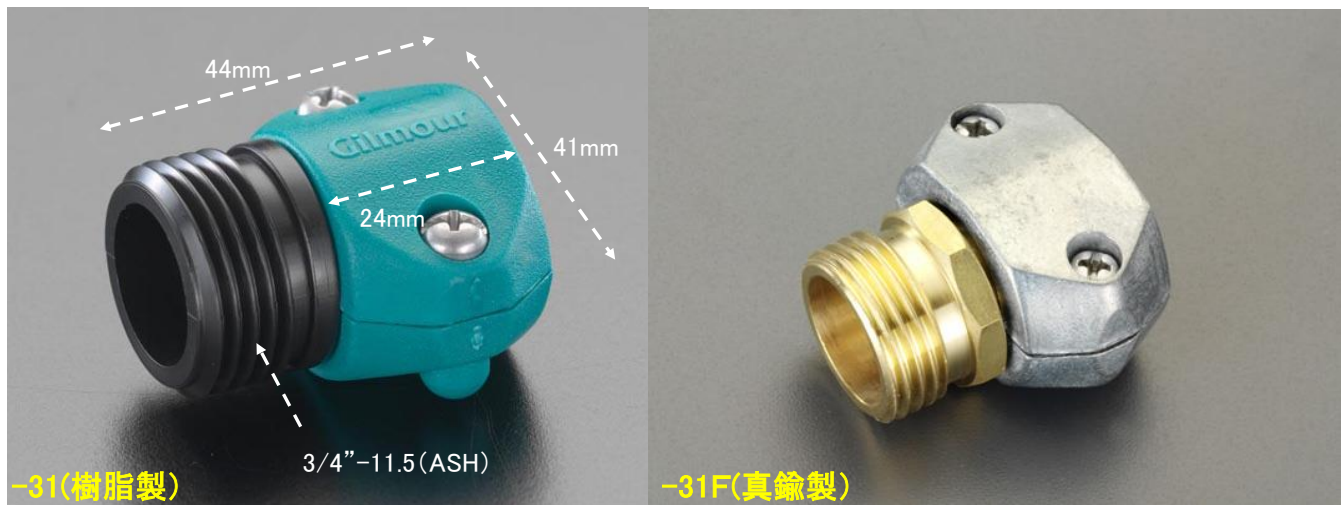

~~EA124GC-31 (ポリマ樹脂製)~~ 廃番
 EA124GC-31F (真鍮製)
 ホースカップリング

- 適合ホース内径 5/8”・3/4”
- ねじサイズ 3/4”-11.5(ASH)
- ビスは、ステンレス製の為錆びにくいです
- サイズ 44×41mm
- ゴム・プラスチックホース用

<使用方法>

- ホース先端への取り付けやコネクタ一部の破損時の交換に