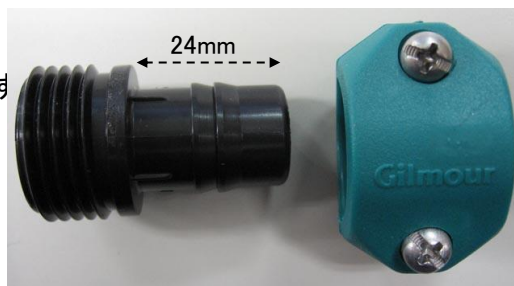

~~EA124GC-31 (ポリマ樹脂製)~~ 廃番
 EA124GC-31F (真鍮製)
 ホースカップリング

- 適合ホース内径 5/8”・3/4”
- ねじサイズ 3/4”-11.5(ASH)
- ビスは、ステンレス製の為錆びにくいです
- サイズ 44×41mm
- ゴム・プラスチックホース用

<使用方法>

- ホース先端への取り付けやコネクタ一部の破損時の交換に