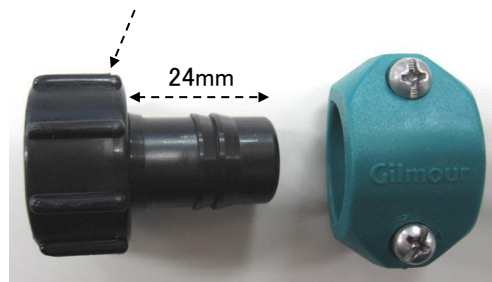

※-32は廃番です。

~~EA124GC-32~~、EA124GC-32A (ポリマー樹脂製)

ver.1.1

EA124GC-32F (真鍮製)

ホースカップリング

- 適合ホース(内径×外径) 5/8”(15mm)×3/4”(19mm)
- ねじサイズ 3/4”-11.5(ASH)
- ゴム・プラスチックホース用
- パッキン材質 ビニール(内径×外径 17×24.5mm)
- ビスは、ステンレス製の為錆びにくいです
- サイズ 45×41mm

スライベル式の為、ホースがねじれません

<使用方法>

- ホース先端への取り付けやコネクタ部の破損時の交換に

21.Mar.