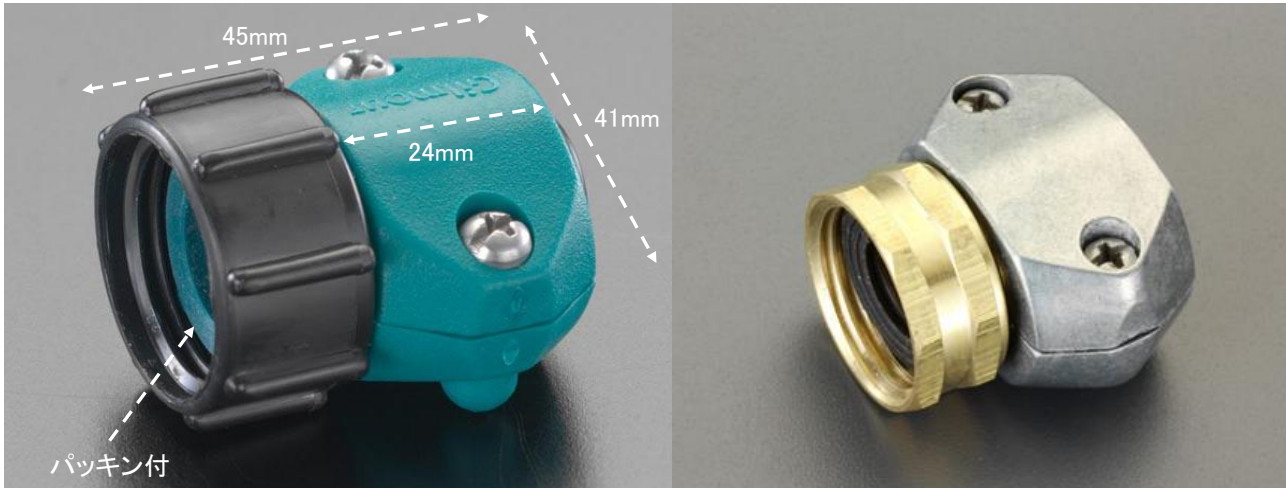

※-32は廃番です。

~~EA124GC-32~~、EA124GC-32A (ポリマー樹脂製)

ver.1.1

EA124GC-32F (真鍮製)

ホースカップリング

- 適合ホース(内径×外径) 5/8”(15mm)×3/4”(19mm)
- ねじサイズ 3/4”-11.5(ASH)
- ゴム・プラスチックホース用
- パッキン材質 ビニール(内径×外径 17×24.5mm)
- ビスは、ステンレス製の為錆びにくいです
- サイズ 45×41mm

スライベル式の為、ホースがねじれません

<使用方法>

- ホース先端への取り付けやコネクタ部の破損時の交換に

21.Mar.