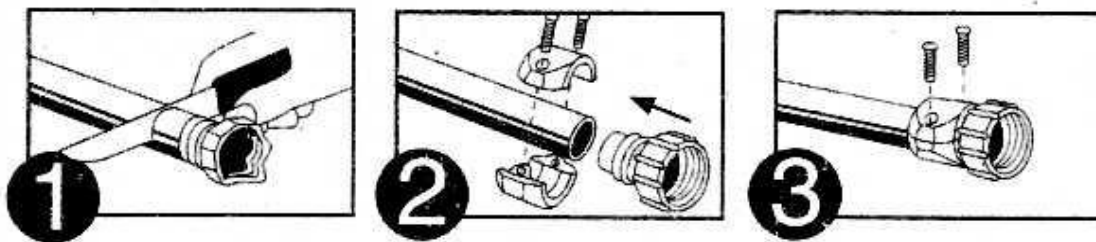

※-32は廃番です。

~~EA124GC-32~~、EA124GC-32A (ポリマー樹脂製)

ver.1.1

EA124GC-32F (真鍮製)

ホースカップリング

- 適合ホース(内径×外径) 5/8”(15mm)×3/4”(19mm)
- ねじサイズ 3/4”-11.5(ASH)
- ゴム・プラスチックホース用
- パッキン材質 ビニール(内径×外径 17×24.5mm)
- ビスは、ステンレス製の為錆びにくいです
- サイズ 45×41mm

スライベル式の為、ホースがねじれません

<使用方法>

- ホース先端への取り付けやコネクタ部の破損時の交換に

21.Mar.