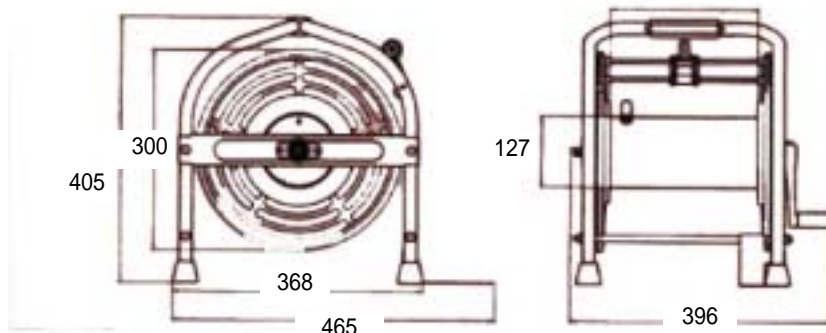

使いやすさを追求すると、美しいカタチになる…。 堂々グッドデザイン選定!!

本体に最高級304ステンレスを採用した高級感覚のホースリールです。

機能の充実に加え、洗練された曲線美と美しい光沢、重量感あふれる機能美に富んだデザインです。

持ち運ぶときに、掌に負担がかかりにくく持ちやすいゴム製取手。

ホース巻き取り時に手を汚さないホースガイド付。

安定感抜群の大型脚ゴム。

巻き取りやすい大型ハンドル。

シール部は水漏れのないダブルパッキン方式。

全機種に耐寒耐圧0.4MPa(4.0kg/cm²)網入ホースを採用。ソフトな使い心地で丈夫で傷つきにくく、本体とともに永く美しくご使用いただけます。

散水口は、自在散水ノズルを採用。レバーの握り方で直射、噴霧と思い通りの散水ができます。また、止水もレバー手元でできて、ムダがありません。どなたでも簡単に使えるデザインもスマートなノズルです。

193

型式	仕様	摘要	重量(kg)
EA124HB-20	20m耐圧ホース付 レバーノズル付	内径15 × 外径20 耐圧ホース付 レバーノズル付 ステンレス製ペダル付	7.1

1.5m一次側ホース(蛇口側ホース)付

注意 水専用です。他の用途に使用しないでください。
仕様、外観は品質向上のため、予告なしに変更する場合があります。