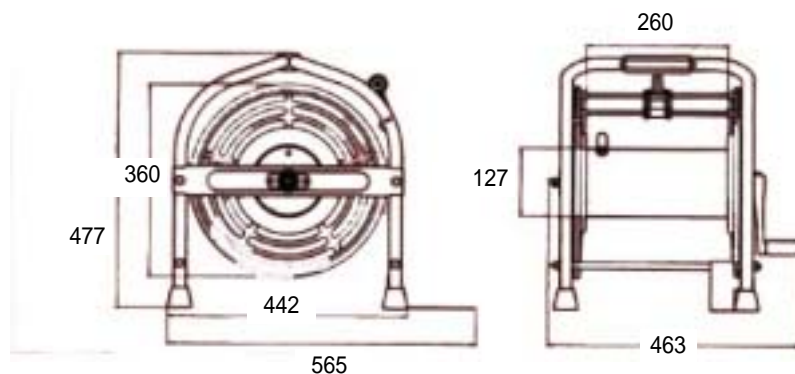

全機種に耐寒耐圧0.4MPa(4.0 kg/cm²)網入ホースを採用。ソフトな使い心地で丈夫で傷つきにくく、本体とともに永く美しくご使用いただけます。

散水口は、自在散水ノズルを採用。レバーの握り方で直射、噴霧と思い通りの散水ができます。また、止水もレバー手元でできて、ムダがありません。どなたでも簡単に使えるデザインもスマートなノズルです。

型式	仕様	摘要	重量(kg)
EA124HB-40	40m耐圧ホース付 レバーノズル付	内径15 × 外径20 耐圧ホース付 レバーノズル付 ステンレス製ペダル付	12.4

1.5m一次側ホース(蛇口側ホース)付

注意 水専用です。他の用途に使用しないでください。
仕様、外観は品質向上のため、予告なしに変更する場合があります。