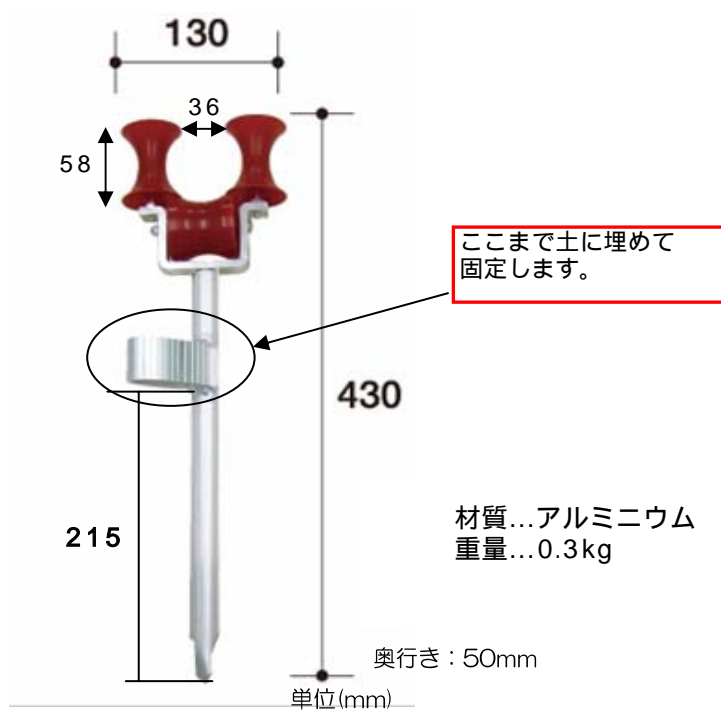

EA124HM-13 ホース用ガイド&ホルダー

ホースの引き回しに便利なガイドローラー

下の写真はホース用ガイド&ホルダーの参考写真です。