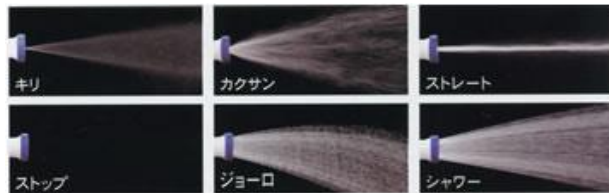

EA124KC-2B 散水ホースリール(20m)

ver.1.0

ノズルフック

横にスライドするので、左右で固定できます。

蛇口用プラグセット

蛇口と給水ホースのつなぎ役。
3本のネジでしっかりと固定します。
ワンタッチで脱着もできます。

カラー	本体=ストーンカラー	商品サイズ	30.8×40×34cm
	ドラム=ネイビーブルー		材質
ノズル	クイックノズル※	ホース	
巻数	20m巻		

※クイックノズル...通水したまま水流調整できる便利なノズルです。止水を含め、6通りの水流が選べます。

- ホース…内径: φ 15mm、外径: φ 20mm
- 重量…6.15kg
- 最高使用圧力…0.69MPa以下
- 適合蛇口外径…φ 15mm