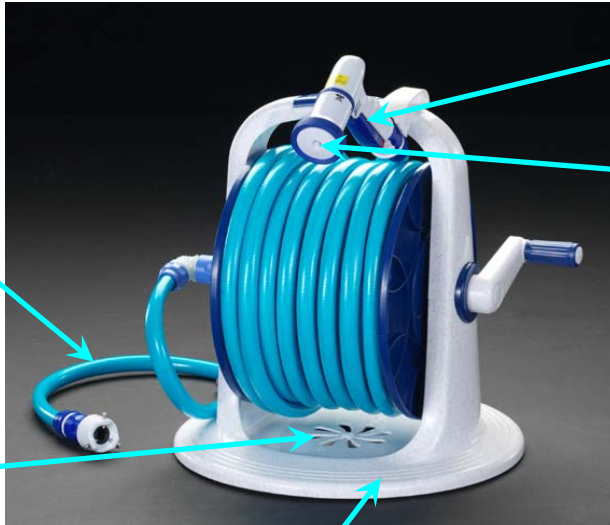

EA124KC-3A (20m)  
EA124KC-3 (30m)  
散水ホースリール

給水ホース  
(1m)

通水孔

**ロータリーコネクター**

360度回転して、ホースのねじれを防止巻き取りやすい。

**多機能ノズル**

レバーで通水・止水を行うEノズルR。止水を含め6つの水流が選べます。

- ①キリ ②ストレート
- ③ジョーロ ④拡散
- ⑤シャワー ⑤ストップ

**円形ステップ台**

どこからでも踏むことができるのでホースの巻取り、引出し時の足踏台として便利です。

品番	ホース長
EA124KC-3A	20m
EA124KC-3	30m

<仕様>

- サイズ…400×432×400mm
- ホース…スーパー耐圧タイプ（最高使用圧力:0.7MPa以下/常温23℃時）
- ホースサイズ(内径×外径)…15×20mm
- 材質…ホースリール:P.P、ステンレス、鉄、NBR、合成ゴム等  
ホース:PVC、ポリエステル系
- 使用温度…0~60℃
- 適合蛇口外径…φ15mm