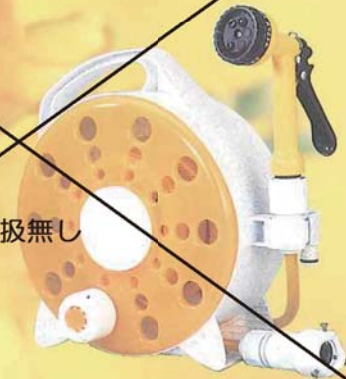

カラー／本体＝ストーンカラー
 ドラム＝クリアーブルー
 ホース＝クリアーブルー
 材質／PP、POM、ABS、PVC、
 NBR、ステンレス、アルミ
 JANコード／4973692 220048
 巻数／10m巻
 商品サイズ／29.5×21.3×28.7cm
 梱包数量／8個入

HDP-F10BR

女性の方でも巻き取り簡単、
 持ち運びラクラク。

ちょっとした
 散水にぴったりタイプ

10m

ブルー イエロー

場所を選ばず、どこでも使える。
 掛けて、置いて、持って自由に散水。

カラー／本体＝ストーンカラー
 ドラム＝クリアーイエロー
 ホース＝クリアーイエロー
 材質／PP、POM、ABS、PVC、
 NBR、ステンレス、アルミ
 JANコード／4973692 220055
 巻数／10m巻
 商品サイズ／29.5×21.3×28.7cm
 梱包数量／8個入

HDP-F10YR

取扱無し

HANDY PETIT