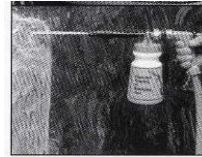

EA124LA-10 (ウォッシュガン)
~~廃番 EA124LA-11 (クリーニングガン)~~

サイズ	タンク容量	重量
φ105X170mm	0.9ℓ	約 460g 約 600g

混合比率
1:64

混合
1:

EA124LA-10
 標準的なホースに接続しただけで凝縮した洗剤、消毒液など正確な割合で混合されます。スプレディフレッター付(30°に拡散されます。)ディフレッターをはずすと直噴射になります。

EA124LA-11
 消毒液、洗剤、石鹼、酸、苛性タイルクリーナー、車用洗剤等と一緒に使用してください。フォーミングチューブ付(泡だって噴射されます)フォーミングチューブをはずすと直噴射になります。

日本製ホースを使用するとき

比率
:32

、
(す。
ります。