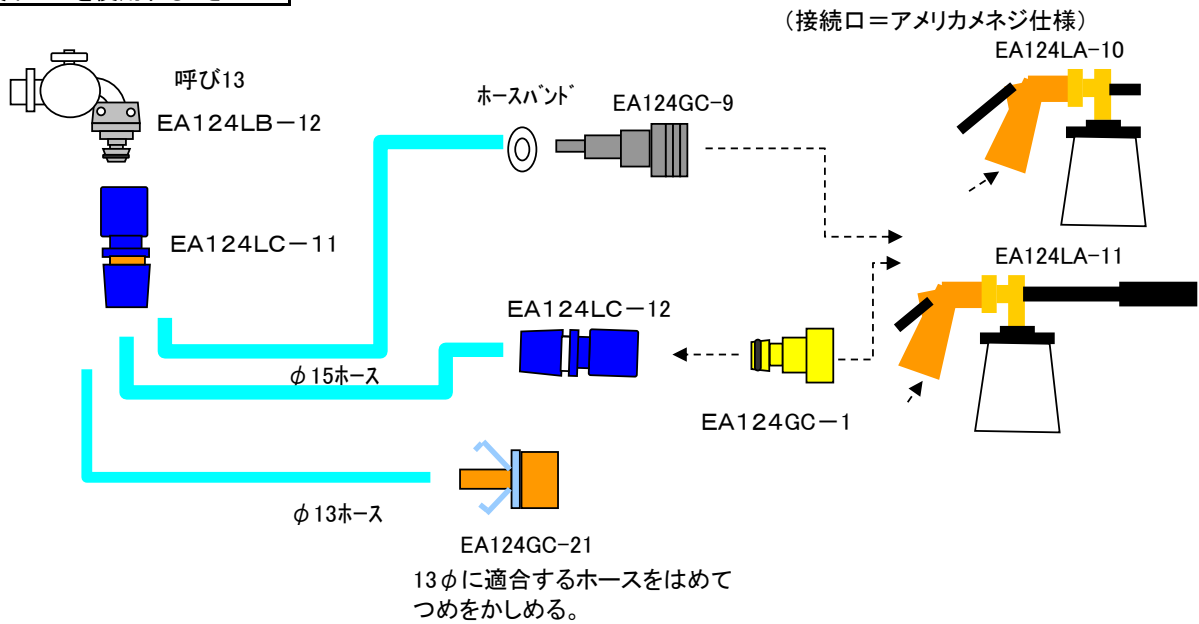

EA124LA-10 (ウォッシュガン)
~~廃番 EA124LA-11 (クリーニングガン)~~

サイズ	タンク容量	重量
φ105X170mm	0.9ℓ	約 460g 約 600g

混合比率
1:64

混合
1:

EA124LA-10
 標準的なホースに接続しただけで凝縮した洗剤、消毒液など正確な割合で混合されます。スプレディフレッター付(30°に拡散されます。)ディフレッターをはずすと直噴射になります。

EA124LA-11
 消毒液、洗剤、石鹼、酸、苛性タイルクリーナー、車用洗剤等と一緒に使用してください。フォーミングチューブ付(泡だって噴射されます)フォーミングチューブをはずすと直噴射になります。

日本製ホースを使用するとき

比率
:32

、
(す。
ります。