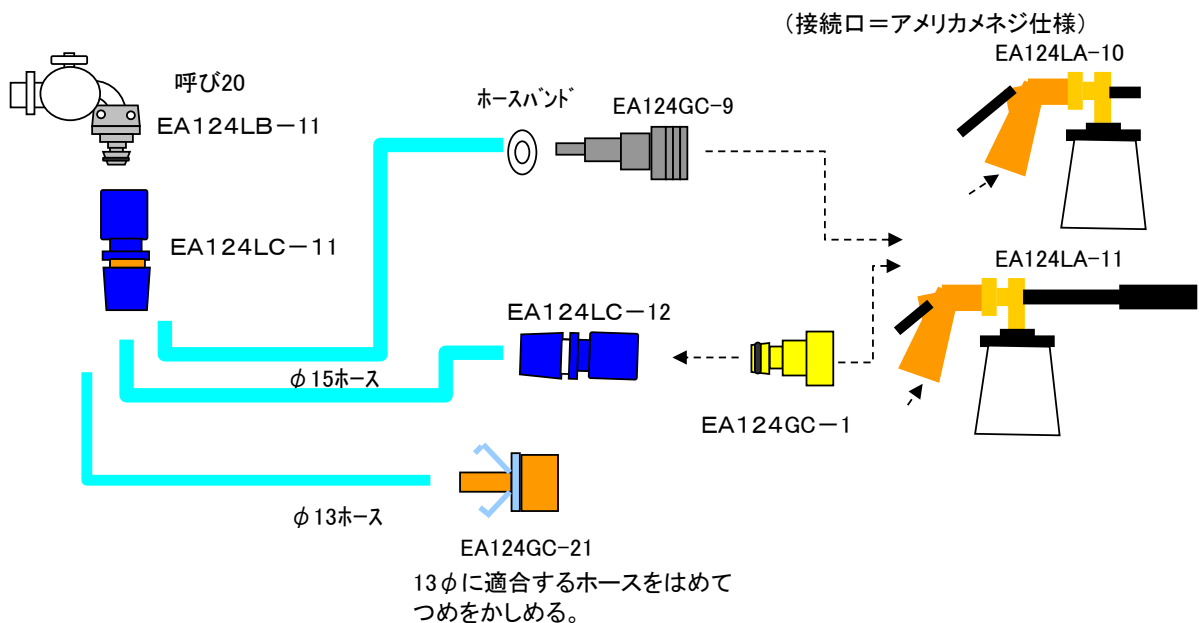

EA124LA-10 (ウォッシュガン)
~~廃番 EA124LA-11 (クリーニングガン)~~

サイズ	タンク容量	重量
φ105X170mm	0.9ℓ	約 460g 約 600g

混合比率
1:64

混合
1:

EA124LA-10
 標準的なホースに接続しただけで凝縮した洗剤、消毒液など正確な割合で混合されます。スプレディフレッター付(30°に拡散されます。)ディフレッターをはずすと直噴射になります。

EA124LA-11
 消毒液、洗剤、石鹼、酸、苛性タイルクリーナー、車用洗剤等と一緒に使用してください。フォーミングチューブ付(泡だって噴射されます)フォーミングチューブをはずすと直噴射になります。

日本製ホースを使用するとき

比率
:32

、
(す。
ります。