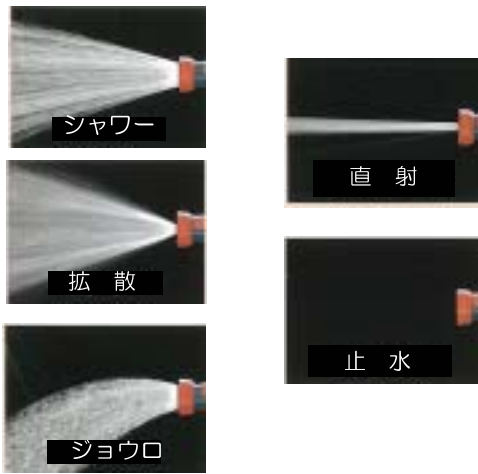

EA124LA-25A スプレーノズル

水の変化5パターン

特長

- ・散水用
- ・ボタン操作とレバーを握る力加減で、シャワー、ジョウロ、直射、拡散、止水の切り替えが自由にできます。
- ・散水・洗車・園芸に最適です。
- ・不足のカプラーを使用することで、ノズルがワンタッチで着脱できます。
- ・カプラーのフクロナットが長くなっており、ホースの根元のふくらみや無理な折れを防ぎ、ホースが抜けにくくなっております。

仕様

- ・適合ホース径...内径：11～15mm
外径：16～20mm
- ・材質...ABS樹脂、POM
- ・重量...250g
- ・使用圧力...0～0.6MPa
- ・使用流体...上水道水
- ・カプラー1個つき