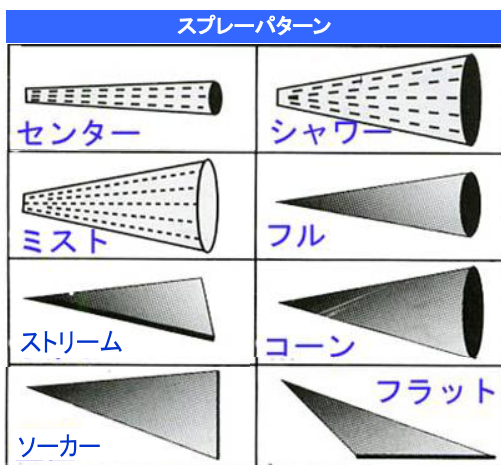

## ロングリーチスプレーノズル[8パターン]

ヘッド角度調整可能

### ●仕様

- ・全長…406mm
- ・重量…260g
- ・接続ねじ…3/4” NHメス
- ・スプレーパターン8種…センター/シャワー/フラット/コーン/ミスト/ストリーム/ソーカー/フル

◆ホース接続例

本品はアメリカ製で、ネジサイズは3/4"NHメスとなっております。  
日本製のねじが合わない場合があります。以下のようなコネクターを使い接続してください。

ワンタッチで本体に取付け可能に。  
同じホースを用い、他の本体に  
取り替える際にはとても便利です。