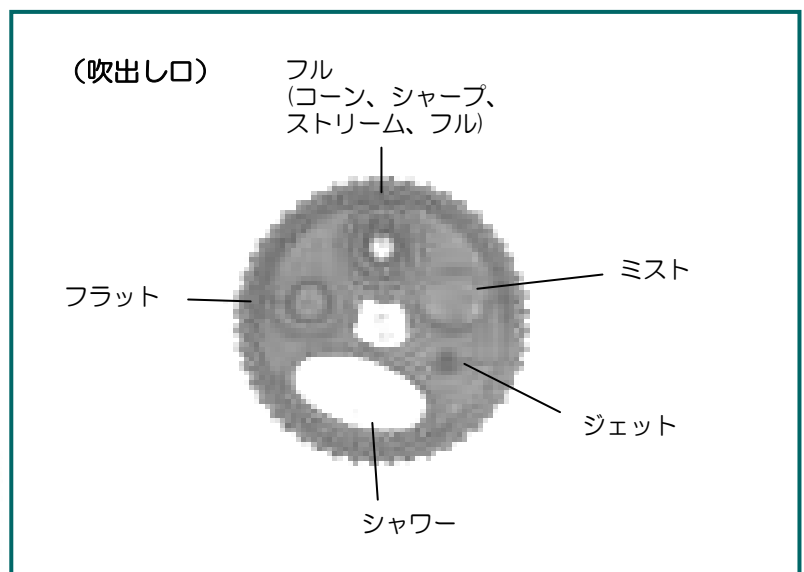

# EA124LA-67

## ロングリーチスプレーノズル[8パターン]

ヘッド角度調整可能

### ●仕様

- ・全長…406mm
- ・重量…260g
- ・接続ねじ…3/4” NHメス
- ・スプレーパターン8種…センター/シャワー/フラット/コーン/ミスト/ストリーム/ソーカー/フル

◆ホース接続例

本品はアメリカ製で、ネジサイズは3/4"NHメスとなっております。  
日本製のねじが合わない場合があります。以下のようなコネクターを使い接続してください。

ワンタッチで本体に取付け可能に。  
同じホースを用い、他の本体に  
取り替える際にはとても便利です。