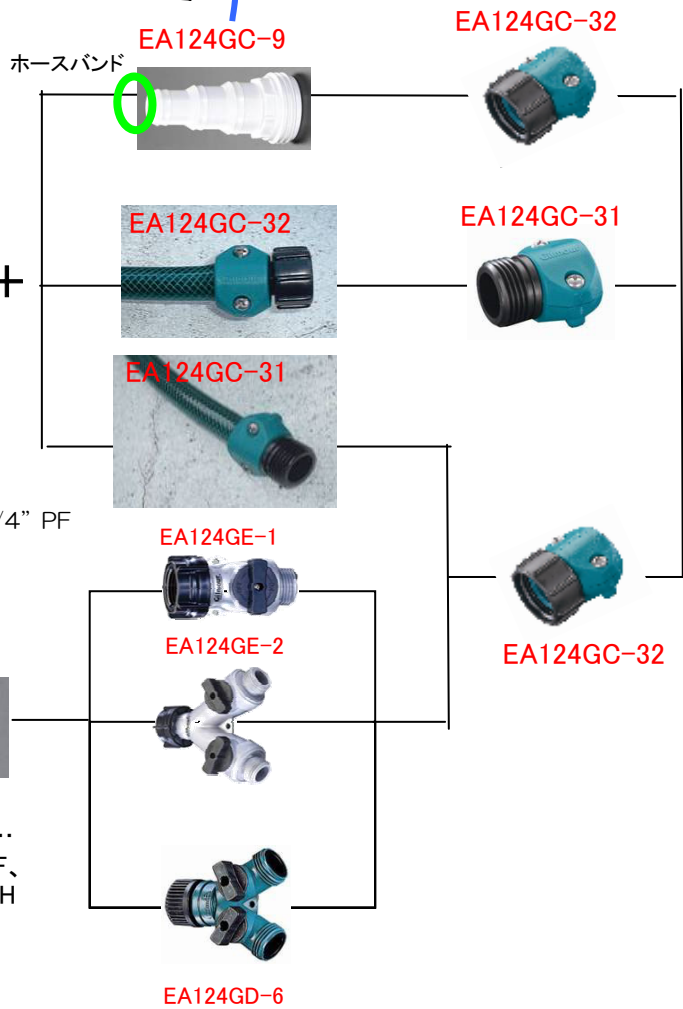

### ●仕様

- ・全長…406mm
- ・重量…260g
- ・接続ねじ…3/4” NHメス
- ・スプレーパターン8種…センター/シャワー/フラット/コーン/ミスト/ストリーム/ソーカー/フル

◆ホース接続例

本品はアメリカ製で、ネジサイズは3/4"NHメスとなっております。  
日本製のねじが合わない場合があります。以下のようなコネクターを使い接続してください。

ワンタッチで本体に取付け可能に。  
同じホースを用い、他の本体に  
取り替える際にはとても便利です。

ホースアダプタのみでそのまま  
ノズルに接続も可能

◆ホースカップリング等にホースを差込みにくい場合はお湯などで十分にホースを温め、柔らかくしてから差し込んでください。