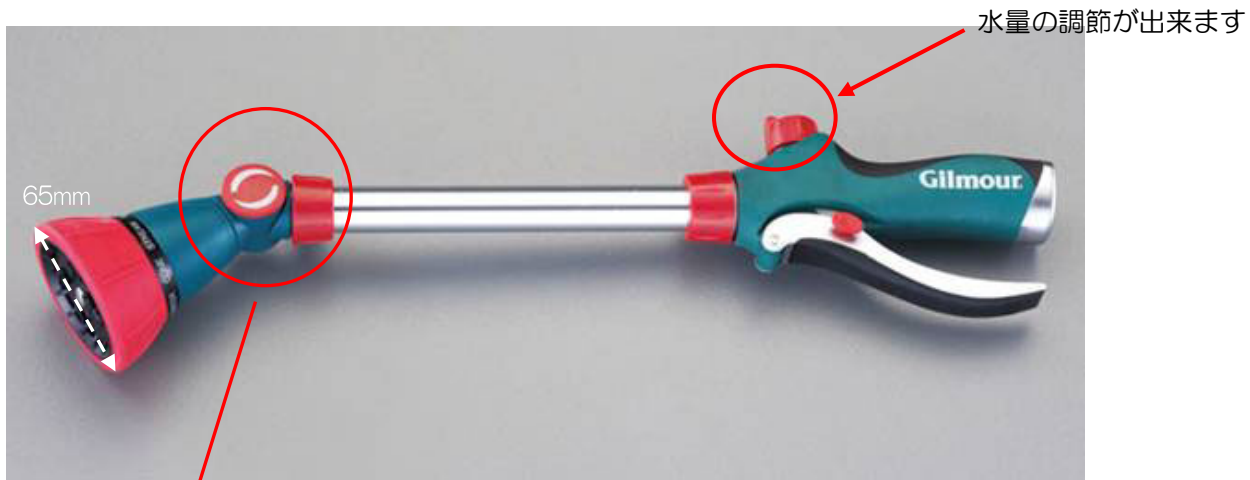

## ロングリーチスプレーノズル[8パターン]

ヘッド角度調整可能

### ●仕様

- ・全長…406mm
- ・重量…260g
- ・接続ねじ…3/4” NHメス
- ・スプレーパターン8種…センター/シャワー/フラット/コーン/ミスト/ストリーム/ソーカー/フル

◆ホース接続例

本品はアメリカ製で、ネジサイズは3/4"NHメスとなっております。  
日本製のねじが合わない場合があります。以下のようなコネクターを使い接続してください。

ワンタッチで本体に取付け可能に。  
同じホースを用い、他の本体に  
取り替える際にはとても便利です。

ホースアダプタのみでそのまま  
ノズルに接続も可能

◆ホースカップリング等にホースを差込みにくい場合はお湯などで十分にホースを温め、柔らかくしてから差し込んでください。