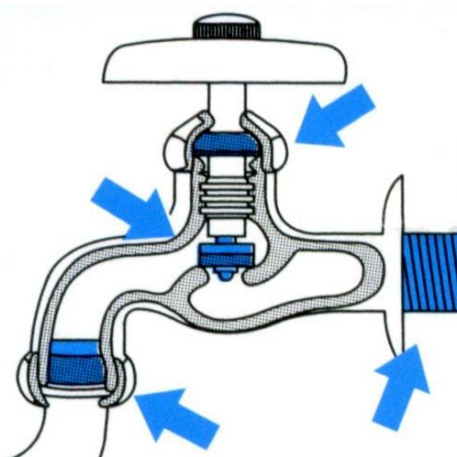

EA124MC-11～-14  
自在水栓補修セット

■セット内容

品番	適応サイズ (呼び)	仕様	セット内容
EA124MC-11	13	-	水道用ゴム付ケレップ、水栓パッキン、自在パイプ取付パッキン、リング、水栓内ハンドルパッキン、パッキン受け、調整パッキン、シールテープ(1m) <b>各1ヶ</b>
EA124MC-12	20		
EA124MC-13	13	寒冷地用	水道用ツリコマ、固定コマパッキン、自在パイプ取付パッキン、リング、水栓内ハンドルパッキン、パッキン受け、調整パッキン、シールテープ(1m) <b>各1ヶ</b>
EA124MC-14	20		