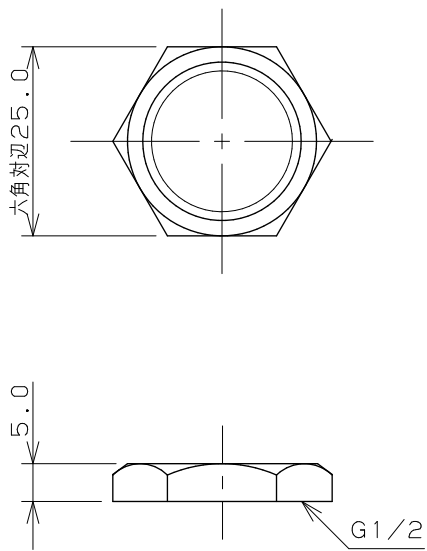

透明パッキン

ゴムパッキン

締付ナット

ワッシャ

単位 mm

尺度 1/1

製 図	検 査	承 認
岩 藤	寒 川	祝
2021年03月05日 作成		

品番
品名

9020

立水栓取付ワッシャ

KAKUDAI