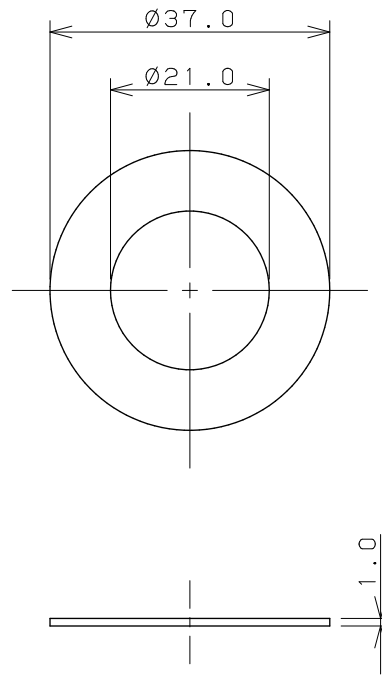

透明パッキン

ゴムパッキン

締付ナット

ワッシャ

単位 mm

尺度 1/1

製 図	検 査	承 認
岩 藤	寒 川	祝
2021年03月05日 作成		

品番
品名

9020

立水栓取付ワッシャ

KAKUDAI