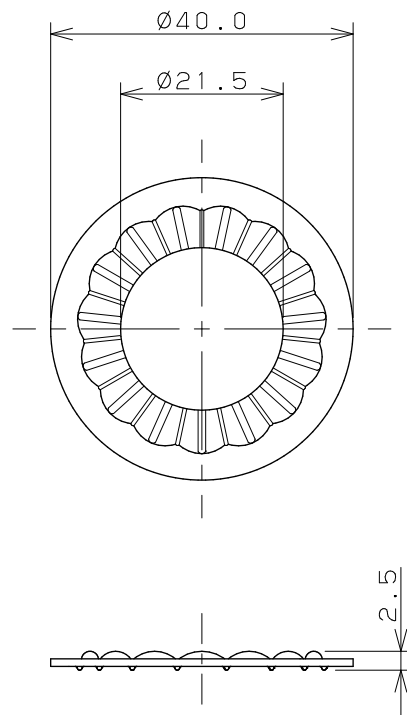

透明パッキン

ゴムパッキン

締付ナット

ワッシャ

単位 mm

尺度 1/1

製 図	検 査	承 認
岩 藤	寒 川	祝
2021年03月05日 作成		

品番
品名

9020

立水栓取付ワッシャ

KAKUDAI