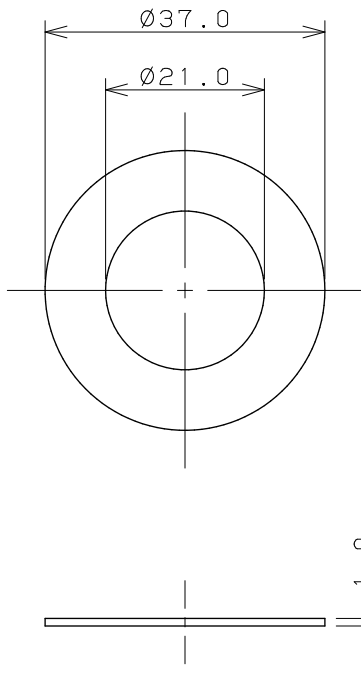

透明パッキン

ゴムパッキン

締付ナット

ワッシャ

単位 mm

尺度 1/1

製 図	検 査	承 認
岩 藤	寒 川	祝
2021年03月05日 作成		

品番
品名

9020

立水栓取付ワッシャ

KAKUDAI